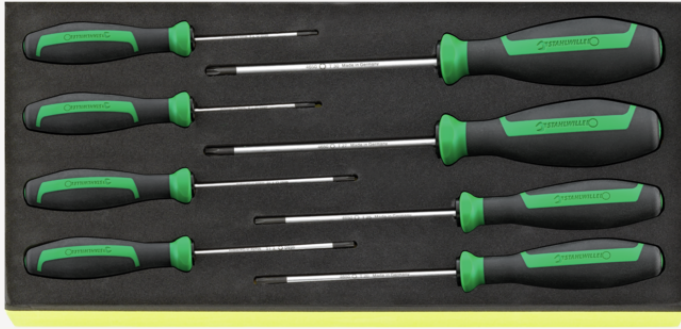

## Schroevendraaierset DRALL+

TCS 4650

Artikelnr. **96838767**  
GTIN **4018754169504**  
Model **TCS 4650**

### Aanwijzing.

Schroevendraaierset DRALL+ TCS 4650 8 st.

### Eigenschappen.

- 175 x 350 x 35 mm
- 8-delig

### Technische kenmerken.

Aantal gereedschappen	8 st.
Breedte mm (b)	175 mm
Hoogte mm (h)	35 mm
Lengte mm (L)	350 mm
Ladeverdelingen	1/3