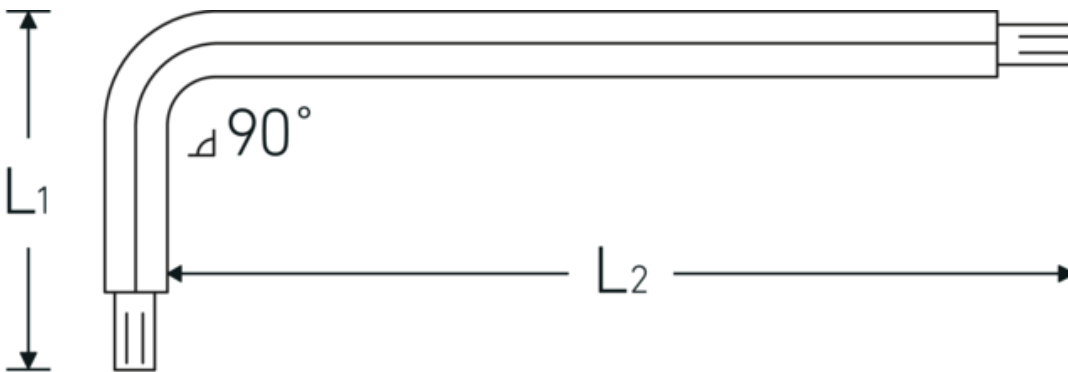

10767

Product no. **43263006**  
 GTIN **4018754332823**  
 Model **10767 6 KUGELKOPF-  
 WINKELSCHRAUBENDREHER  
 SECHSKANT**

**Label.**

Hex ballpoint L-wrench Hex drive 6mm L.32mm x 178mm

**Technical Drawing.**

**Technical Attributes.**

Drive profile	hex
External hex drive (mm)	6 mm
L1	32 mm
L2	178 mm

**Logistics data.**

Depth mm (IFS)	183
Width mm (IFS)	37
Height mm (IFS)	7
Length (packed, mm)	350
Width (packed, mm)	100
Height (packed, mm)	8
Volume (packed, dm3)	0.28 dm3
Product no.	43263006
Weight (gross, kg)	0,508

## Variants.

Product no.	Art. no. (ERP)	Description	GTIN
43263130	10767 1.3MM 0.050 ZOLL KUGELKOPF- WINKELSCHRAUBENDREHER SECHSKANT	Hex ballpoint L-wrench Hex drive 1,3mm L.12mm x 72mm	4018754332755
43263015	10767 1.5 KUGELKOPF- WINKELSCHRAUBENDREHER SECHSKANT	Hex ballpoint L-wrench Hex drive 1,5mm L.14mm x 89mm	4018754332762
43263002	10767 2 KUGELKOPF- WINKELSCHRAUBENDREHER SECHSKANT	Hex ballpoint L-wrench Hex drive 2mm L.16mm x 99mm	4018754332779
43263025	10767 2.5 KUGELKOPF- WINKELSCHRAUBENDREHER SECHSKANT	Hex ballpoint L-wrench Hex drive 2,5mm L.18mm x 112mm	4018754332786
43263003	10767 3 KUGELKOPF- WINKELSCHRAUBENDREHER SECHSKANT	Hex ballpoint L-wrench Hex drive 3mm L.20mm x 124mm	4018754332793
43263004	10767 4 KUGELKOPF- WINKELSCHRAUBENDREHER SECHSKANT	Hex ballpoint L-wrench Hex drive 4mm L.25mm x 138mm	4018754332809
43263005	10767 5 KUGELKOPF- WINKELSCHRAUBENDREHER SECHSKANT	Hex ballpoint L-wrench Hex drive 5mm L.28mm x 158mm	4018754332816
43263006	10767 6 KUGELKOPF- WINKELSCHRAUBENDREHER SECHSKANT	Hex ballpoint L-wrench Hex drive 6mm L.32mm x 178mm	4018754332823
43263008	10767 8 KUGELKOPF- WINKELSCHRAUBENDREHER SECHSKANT	Hex ballpoint L-wrench Hex drive 8mm L.36mm x 198mm	4018754332830
43263010	10767 10 KUGELKOPF- WINKELSCHRAUBENDREHER SECHSKANT	Hex ballpoint L-wrench Hex drive 10mm L.40mm x 222mm	4018754332847
43263012	10767 12 KUGELKOPF- WINKELSCHRAUBENDREHER SECHSKANT	Hex ballpoint L-wrench Hex drive 12mm L.45mm x 248mm	4018754332854