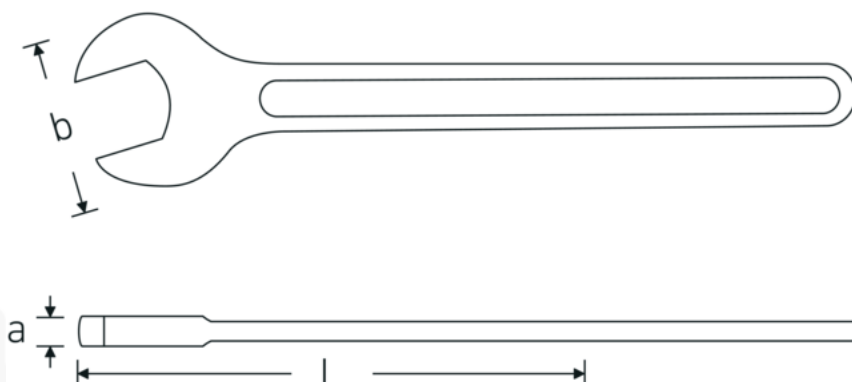

Jednostronne klucze płaskie

4004

Art. nr **40040800**
GTIN **4018754018437**
Modelka **4004 80**

Oznaczenie. klucz płaski jednostronny Wi. 80mm Dł.645mm

Właściwości.

- DIN 894 do 85 mm
- stal specjalna, stalowo szary

Zalety.

DIN 894 do 85 mm

Rysunek techniczny.

Atrybuty techniczne.

a 22 mm
Szerokość mm (b) 162 mm

Dane logistyczne.

Głębokość mm (IFS) 643
Szerokość mm (IFS) 158

DIN	DIN 894	Wysokość mm (IFS)	22
Długość mm (L)	645 mm	Długość (w opakowaniu, mm)	643
Szerokość w poprzek mieszkań 1 [mm]	80 mm	Szerokość (w opakowaniu, mm)	158
		Wysokość (w opakowaniu, mm)	22
		Objętość (w opakowaniu, dm ³)	2.235068 dm ³
		Art. nr	40040800
		Waga (brutto, kg)	3,185
		Waga PAP (kg)	0,000
		Waga PVC (kg)	0,000
		GTIN	4018754018437
		Kraj pochodzenia	GERMANY
		Region pochodzenia	Nordrhein-Westfalen
		WEEE/ElektroG	nicht ear-pflichtig
		Nr taryfy celnej	82041100
		Standard pakowania	1
		Waga (g)	2963 g