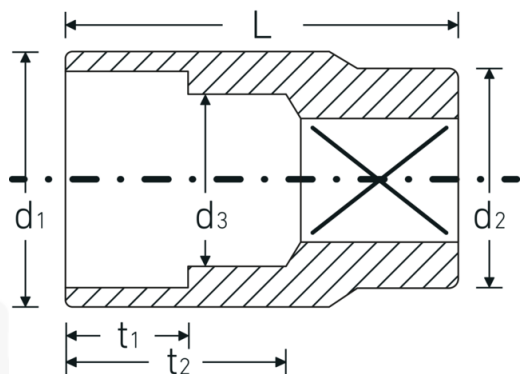

Disegno tecnico.

Attributi tecnici.

Profilo di uscita   Esagonale AS-drive

Dati logistici.

Profondità mm (IFS)   42
Larghezza mm (IFS)   35