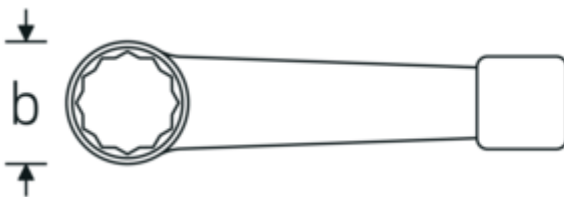

## Impact ring spanner, metric

**4205**

Product no. **42050100**  
GTIN **4018754024377**  
Model **4205 100**

**Label.** Striking face ring spanner Spanner size 100mm L.400mm

**Features.**

- DIN 7444
- special steel, grey

## Technical Attributes.

a	41,5 mm
Width mm (b)	152 mm
DIN	DIN 7444
Length mm (L)	400 mm
Spanner width 1 [mm]	100 mm

## Logistics data.

Depth mm (IFS)	420
Width mm (IFS)	155
Height mm (IFS)	45
Length (packed, mm)	420
Width (packed, mm)	155
Height (packed, mm)	45

<b>Volume (packed, dm3)</b>	2.9295 dm3
<b>Art. no.</b>	42050100
<b>Weight (gross, kg)</b>	6,560
<b>Weight PAP (kg)</b>	0,000
<b>Weight PVC (kg)</b>	0,000
<b>GTIN</b>	4018754024377
<b>Country of origin</b>	GERMANY
<b>Region of origin</b>	Nordrhein-Westfalen
<b>WEEE/ElektroG</b>	nicht ear-pflichtig
<b>Customs tariff no.</b>	82041100
<b>Packing standard</b>	1
<b>Weight</b>	6560 g

42050165	4205 165	Striking face ring spanner Spanner size 165mm L.650mm	4018754024506
42050170	4205 170	Striking face ring spanner Spanner size 170mm L.650mm	4018754024513
42050175	4205 175	Striking face ring spanner Spanner size 175mm L.650mm	4018754024520
42050180	4205 180	Striking face ring spanner Spanner size 180mm L.650mm	4018754024537
42050210	4205 210	Striking face ring spanner Spanner size 210mm L.750mm	4018754024575