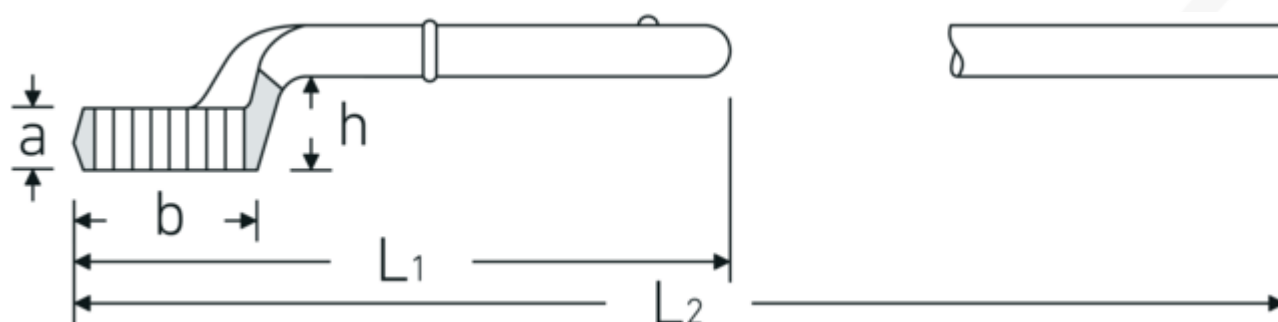

### Bezeichnung.

Zugringschlüssel SW 65mm L.355mm

### Eigenschaften.

- mit Doppelsechskant
- ohne Handgriff
- L<sub>2</sub> = Länge mit Handgriff 5 1/2
- Chrome Alloy Steel, verchromt

### Technische Attribute.

a	33 mm
Breite mm (b)	98 mm
für Modell	4
Höhe mm (h)	53 mm
L1	355 mm
L2	1060 mm