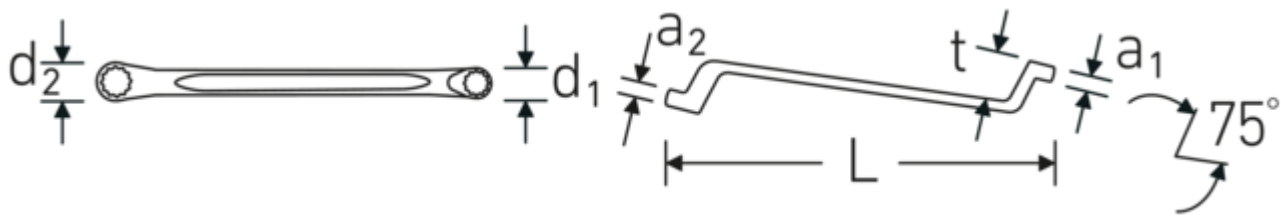

Doppelringschlüssel StahlwilleSTABIL®, metrisch, tief gekröpft

StahlwilleSTABIL®20

Art.-Nr. 41042124
GTIN 4018754021048
Modell StahlwilleSTABIL 20 21 x 24

Bezeichnung.

Doppelringschlüssel SW 21 x 24 mm L.330mm

Vorteile.

Hochwertiger Doppelringschlüssel, tief gekröpft, mit metrischen Schlüsselweiten.

Das AS-Drive® Profil verhindert Kantenbeschädigung durch Kraftansatz auf die Flanken der Schraube bzw. Mutter.

Hergestellt aus robustem Chrome-Alloy-Steel für hohe Haltbarkeit und Verschleißfestigkeit.

Besonderes Fertigungsverfahren ermöglicht dünnwandige Ringe – vorwiegend für etwas tiefer liegende Schraubverbindungen.

Das markante STAHLWILLE Rundfinish verleiht dem Ringmaulschlüssel eine griffige und angenehme Haptik für sicheres Arbeiten, selbst mit ölverschmierten Händen.

Technische Zeichnung.

Technische Attribute.

a1	13 mm
a2	14 mm
Abtriebsprofil	Doppelsechskant AS-Drive®
d1	30,7 mm
d2	34,7 mm
Länge mm (L)	330 mm
Legierung	Chrome Alloy Steel
Oberfläche	verchromt
Schlüsselweite 1 [mm]	21 mm
Ringstellung	75 °
Schlüsselweite 2 [mm]	24 mm
t	34 mm