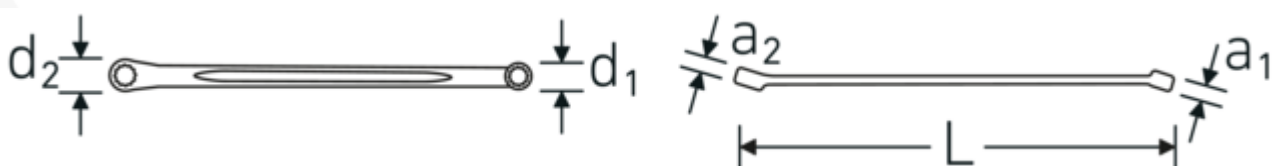

Dubbele ringsleutel, imperiaal, extra lang

220a

Artikelnr. 41433234
GTIN 4018754156801
Model 220a 1/2 x 9/16

Aanwijzing.

Dubbele ringsleutel M. 1/2 x 9/16 " L.290mm

Eigenschappen.

- extra lang
- 15° gebogen
- SAE AS 954-E
- HPQ®-high performance staal, verchromd

Voordelen.

extra lang

Hoogtepunten van het product.

Technische tekening.

Technische kenmerken.

a1	9,5 mm
a2	9,5 mm
Uitvoerprofiel	Dubbel-zeskant AS-drive
d1	18,5 mm
d2	21 mm
Lengte mm (L)	290 mm
Ringpositie	15 °
Breedte over vlakken 1 [inch]	1/2 "
Breedte over flats 2 [inch]	9/16 "

Logistieke gegevens.

Diepte mm (IFS)	290
Breedte mm (IFS)	21
Hoogte mm (IFS)	14
Lengte (verpakt, mm)	300
Breedte (verpakt, mm)	100
Hoogte (verpakt, mm)	15
Volume (verpakt, dm3)	0.45 dm3
Artikelnr.	41433234
Gewicht (bruto, CG)	0,806
Gewicht PAP (CG)	0,000
Gewicht PVC (CG)	0,014
GTIN	4018754156801
Land van oorsprong	GERMANY
Regio van oorsprong	Nordrhein-Westfalen
WEEE/ElektroG	nicht ear-pflichtig
Douanetarief nr.	82041100
Verpakkingsstandaard	5
Gewicht (g)	160 g

Varianten.

Artikelnr.	Artikelnr. (ERP)	Beschrijving	GTIN
41431416	220a 7/32 x 1/4	Dubbele ringsleutel M. 7/32 x 1/4 " L.184mm	4018754156771
41431620	220a 1/4 x 5/16	Dubbele ringsleutel M. 1/4 x 5/16 " L.205mm	4018754156788
41432428	220a 3/8 x 7/16	Dubbele ringsleutel M. 3/8 x 7/16 " L.250mm	4018754156795
41433234	220a 1/2 x 9/16	Dubbele ringsleutel M. 1/2 x 9/16 " L.290mm	4018754156801
41433640	220a 5/8 x 3/4	Dubbele ringsleutel M. 5/8 x 3/4 " L.363mm	4018754156818
41433840	220a 11/16 x 3/4	Dubbele ringsleutel M. 11/16 x 3/4 " L.365mm	4018754156825