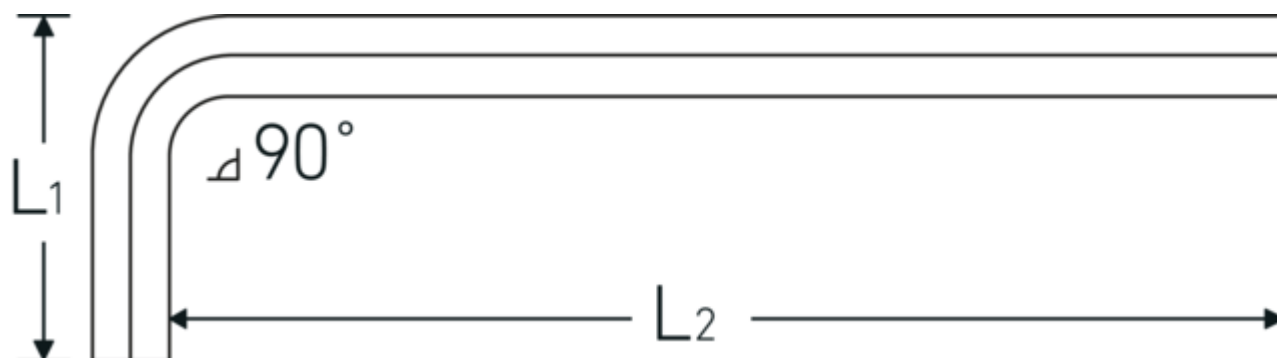

10765

Núm. art. **43213008**
 GTIN **4018754332496**
 Modelo **10765 8**
WINKELSCHRAUBENDREHER
SECHSKANT

Designación.

Salida hexágono 8mm L.36mm x 200mm

Dibujo técnico.

Atributos técnicos.

Salida hexágono exterior (mm)	8 mm
DIN	DIN ISO 2936
L1	36 mm
L2	200 mm

Datos logísticos.

Profundidad mm (IFS)	205
Anchura mm (IFS)	43
Altura mm (IFS)	9
Longitud (empaquetada, mm)	340
Anchura (empaquetada, mm)	106
Altura en pulgadas	10
Volumen (envasado, dm ³)	0.3604 dm ³
Núm. art.	43213008
Peso (bruto, kg)	1,004
Peso PAP (kg)	0,000