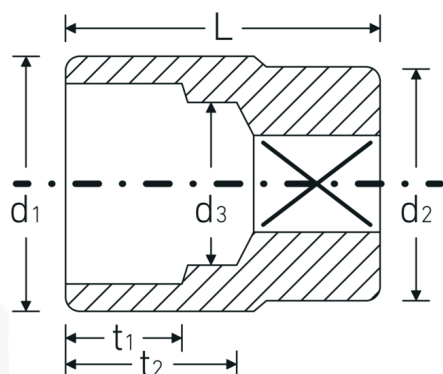

Bocas de llave de vaso

55a

Núm. art. **05410072**
GTIN **4018754009497**
Modelo **55 A 2**

Designación. 3/4 " Juego de bocas de llaves de vaso SW 2" Long.80mm

Descripción.

- SAE AS 954-E (cifras de ensayos), ASME B 107.1
- AS-drive y acero de alto rendimiento HPQ® hasta tamaño máx. 1 1/2", cromadas

Ventajas.

SAE AS 954-E (cifras de ensayos), ASME B 107.1

Dibujo técnico.

Atributos técnicos.

Perfil de salida Hexágono doble AS-drive

Datos logísticos.

Profundidad mm (IFS) 80
Anchura mm (IFS) 67

Accionamiento cuadrado interior (pulgadas)	3/4 "	Altura mm (IFS)	67
d1	67 mm	Longitud (empaquetada, mm)	85
d2	40 mm	Anchura (empaquetada, mm)	70
d3	33 mm	Altura en pulgadas	70
Longitud mm (L)	80 mm	Volumen (envasado, dm3)	0.4165 dm3
Anchura de los planos [pulgadas]	2 "	Núm. art.	05410072
t1	34 mm	Peso (bruto, kg)	0,757
t2	48,5 mm	Peso PAP (kg)	0,000
		Peso PVC (kg)	0,007
		GTIN	4018754009497
		País de origen	GERMANY
		Región de origen	Nordrhein-Westfalen
		RAEE/Ley eléctrica	nicht ear-pflichtig
		Arancel de aduanas núm.	82042000
		Norma de embalaje	1
		Peso	757 g