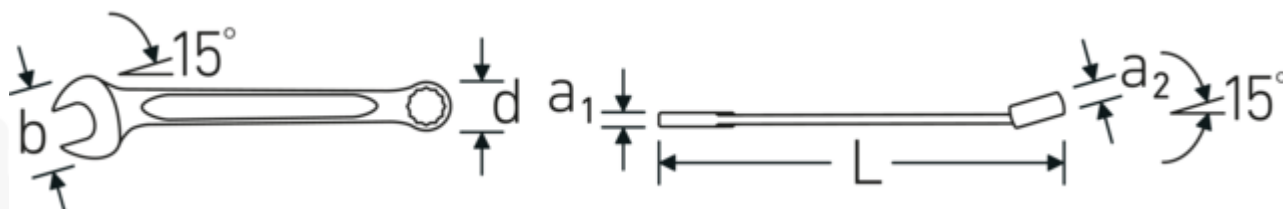

Rysunek techniczny.

Atrybuty techniczne.

a1	5,3 mm
a2	8,5 mm

Dane logistyczne.

Głębokość mm (IFS)	172
Szerokość mm (IFS)	35