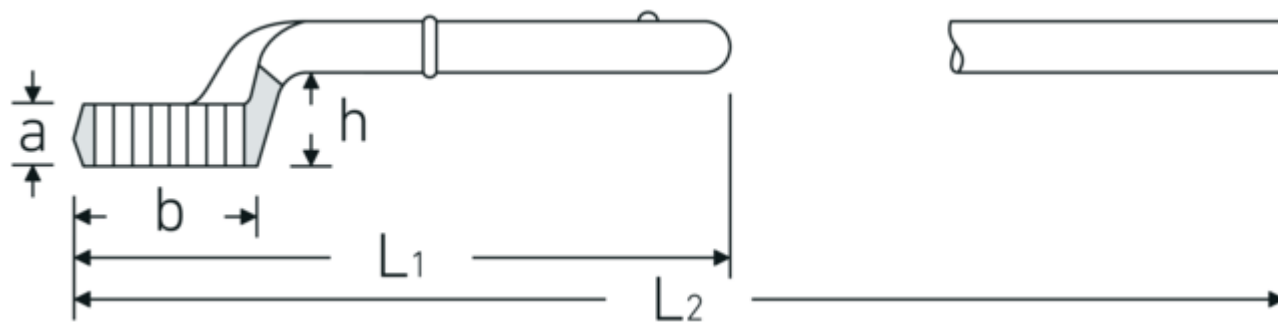

Clé à frapper à oeil

5

Réf. n° 42020042
GTIN 4018754023493
Modèle 5 42

Désignation.

Clé à frapper à oeil Taille 42mm L.265mm

Caractéristiques.

- sans poignées
- Chrome-Alloy-Steel, chromées

Dessin technique.

Attributs techniques.

a	22 mm
Largeur mm (b)	62 mm
pour réf.	2
Hauteur mm (h)	39,5 mm
L1	265 mm
L2	750 mm
Ouverture 1 [mm]	42 mm

Données logistiques.

Profondeur mm (IFS)	270
Largeur	63
Hauteur mm (IFS)	55
Longueur (emballé, mm)	270
Largeur (emballé, mm)	63
Hauteur (emballé, mm)	55
Volume (emballé, dm3)	0.93555 dm3
Réf. n°	42020042