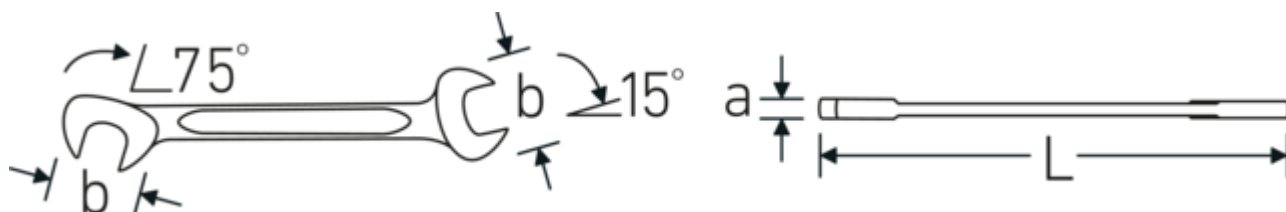

Lille dobbelt gaffelnøgle ELECTRIC

ELECTRIC 12a

Art. nr. **40462020**
GTIN **4018754019991**
Model **ELECTRIC 12a 5/16**

Betegnelse. Dobbeltgaffelnøgle lille ELECTRIC St. 5/16 " L.96mm

Egenskaber. • Chrome-Alloy-Steel, forkromet

Teknisk tegning.

Tekniske egenskaber.

a	3 mm
Bredde mm (b)	16,8 mm
Længde mm (L)	96 mm
Kæbeposition	15/75 °
Bredde på tværs af flader 1 [tommer]	5/16 "
Bredde på tværs af flader 2 [tommer]	5/16 "

Logistiske data.

Dybde mm (IFS)	96
Bredde mm (IFS)	17
Højde mm (IFS)	3
Længde (pakket, mm)	105
Bredde (pakket, mm)	65
Højde (pakket, mm)	10
Volumen (pakket, dm ³)	0.06825 dm ³
Art. nr.	40462020
Vægt (g)	16 g
Vægt PAP (kg)	0,000
Vægt PVC (kg)	0,003