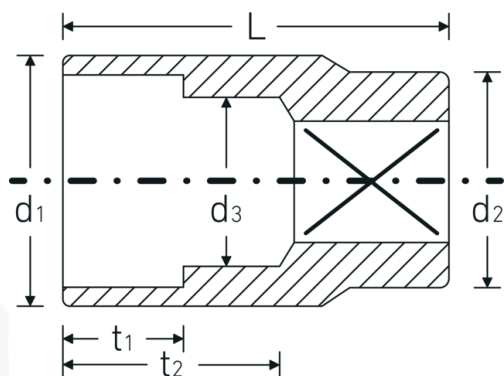

Bocas de llave de vaso

45

Núm. art. 02010010
GTIN 4018754001934
Modelo 45 10

Designación. 3/8 " Juego de bocas de llaves de vaso SW 10mm Long.27mm

Descripción.

- DIN 3124/ISO 2725-1, ASME B 107.5M, DIN EN 3709
- HPQ®-Acero de alta características, cromadas

Ventajas.

DIN 3124/ISO 2725-1, ASME B 107.5M, E DIN EN 3709

Dibujo técnico.

Atributos técnicos.

Perfil de salida Hexágono doble AS-drive

Datos logísticos.

Profundidad mm (IFS) 23
Anchura mm (IFS) 17

Accionamiento cuadrado interior (pulgadas)	3/8 "	Altura mm (IFS)	17
d1	14,3 mm	Longitud (empaquetada, mm)	86
d2	16,5 mm	Anchura (empaquetada, mm)	35
d3	9 mm	Altura en pulgadas	24
DIN	DIN 3124 / ISO 2725-1, ASME B 107.5M, DIN EN 3709	Volumen (envasado, dm3)	0.07224 dm3
Longitud mm (L)	27 mm	Núm. art.	02010010
Anchura de los planos [mm]	10 mm	Peso (bruto, kg)	0,200
t1	8,5 mm	Peso PAP (kg)	0,000
t2	15,5 mm	Peso PVC (kg)	0,003
		GTIN	4018754001934
		País de origen	GERMANY
		Región de origen	Nordrhein-Westfalen
		RAEE/Ley eléctrica	nicht ear-pflichtig
		Arancel de aduanas núm.	82042000
		Norma de embalaje	10
		Peso	20 g