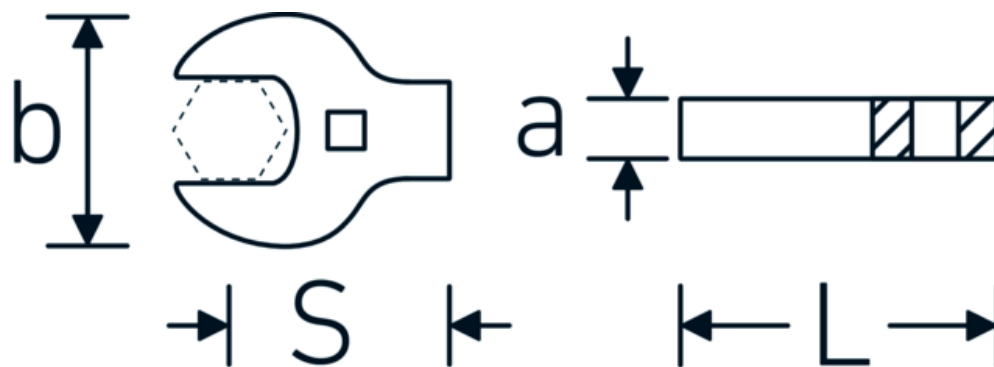

### Descripción.

- para cargas especialmente elevadas, p. ej., uniones a rosca de acero inoxidable
- máximo aprovechamiento de la llave de boca en combinación con carracas estándar
- cromadas
- suministro sin carraca
- ¡atención! Valores de regulación modificados en la llave dinamométrica

## Dibujo técnico.

## Atributos técnicos.

a	11 mm
Accionamiento cuadrado interior (pulgadas)	3/8 "
Anchura mm (b)	56 mm
Longitud mm (L)	60 mm
S	35,9 mm
Anchura de los planos [pulgadas]	1 3/16 "

## Datos logísticos.

Profundidad mm (IFS)	60
Anchura mm (IFS)	55
Altura mm (IFS)	10
Longitud (empaquetada, mm)	75
Anchura (empaquetada, mm)	60
Altura en pulgadas	10
Volumen (envasado, dm3)	0.045 dm3
Núm. art.	02501054
Peso (bruto, kg)	0,146
Peso PAP (kg)	0,000
Peso PVC (kg)	0,002
GTIN	4018754285747
País de origen	GERMANY
Región de origen	Nordrhein-Westfalen
RAEE/Ley eléctrica	nicht ear-pflichtig
Arancel de aduanas núm.	82042000
Norma de embalaje	1
Peso	144 g