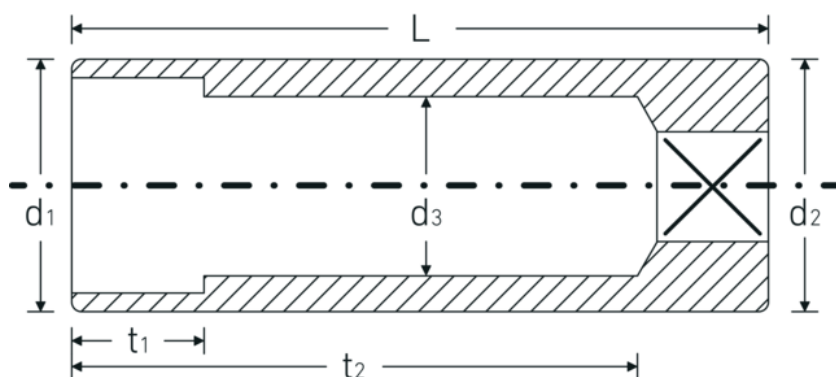

### Designazione.

1/4 " Inserto chiave a bussola Mis. 4mm Lar.50mm

### Descrizione.

- lunghe
- DIN 3124/ISO 2725-1, ASME B 107.5M, E DIN EN 3710, E DIN EN 3709 (valori di controllo)
- acciaio ad alte prestazioni HPQ®, cromate

## Attributi tecnici.

Profilo di uscita	Esagonale AS-drive
Azionamento quadrato interno (pollici)	1/4 "
d1	6,7 mm
d2	10,7 mm
d3	3,2 mm
DIN	DIN 3124 / ISO 2725-1, ASME B 107.5M, DIN EN 3710, DIN EN 3709
Lunghezza mm (L)	50 mm
Larghezza tra i piatti [mm]	4 mm
t1	3,5 mm
t2	42 mm

## Dati logistici.

Profondità mm (IFS)	50
Larghezza mm (IFS)	11
Altezza mm (IFS)	11
Lunghezza (imballata, mm)	50
Larghezza (imballata, mm)	50
Altezza (imballata, mm)	21
Volume (imballato, dm3)	0.0525 dm3
N° Art.	01020004
Peso (lordo, kg)	0,144
Peso PAP (kg)	0,000
Peso PVC (kg)	0,003
GTIN	4018754000180
Paese di origine	GERMANY
Regione di origine	Nordrhein-Westfalen
RAEE/Legge sull'elettricità	nicht ear-pflichtig
N. tariffa doganale	82042000
Standard di imballaggio	10
Peso [mm]	14 g