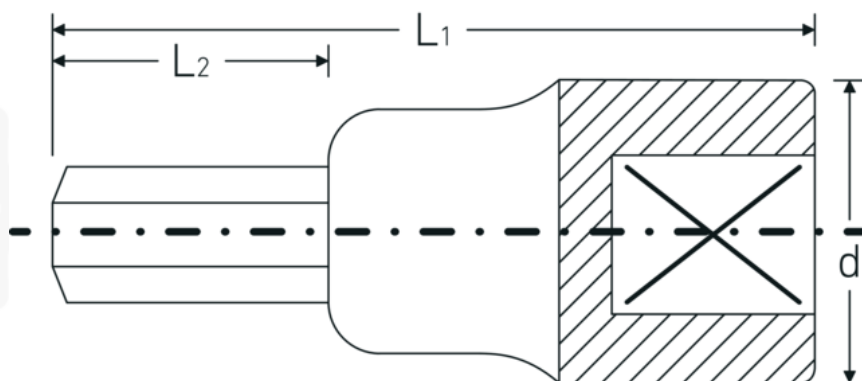

Chiavi a bussola INHEX

54

Nr. art **03050012**
GTIN **4018754006298**
Modello **54 12**

Designazione.

Inserto cacciavite INHEX 1/2 " 12mm Lar.60mm

Descrizione.

- per viti con cava esagonale
- DIN 7422
- Chrome-Alloy-Steel, cromate

Vantaggi.

Realizzato in acciaio al cromo di alta qualità con una finitura cromata resistente alla corrosione per una maggiore durata

Per viti a brugola esagonali, DIN 7422

Ideale per una vasta gamma di lavori su auto, biciclette, moto e nel settore industriale

Robusto strumento di qualità per professionisti - Made in Germany

Disegno tecnico.

Attributi tecnici.

Profilo di uscita	Esagonale
Uscita esagono esterno (mm)	12 mm
Azionamento quadrato interno (pollici)	1/2 "
d	23,7 mm
DIN	DIN 7422
L1	60 mm
L2	20 mm

Dati logistici.

Profondità mm (IFS)	60
Larghezza mm (IFS)	24
Altezza mm (IFS)	24
Lunghezza (imballata, mm)	130
Larghezza (imballata, mm)	80
Altezza (imballata, mm)	25
Volume (imballato, dm3)	0.26 dm3
N° Art.	03050012
Peso (lordo, kg)	0,610
Peso PAP (kg)	0,000
Peso PVC (kg)	0,004
GTIN	4018754006298
Paese di origine	GERMANY
Regione di origine	Nordrhein-Westfalen
RAEE/Legge sull'elettricità	nicht ear-pflichtig
N. tariffa doganale	82042000
Standard di imballaggio	5
Peso [mm]	122 g