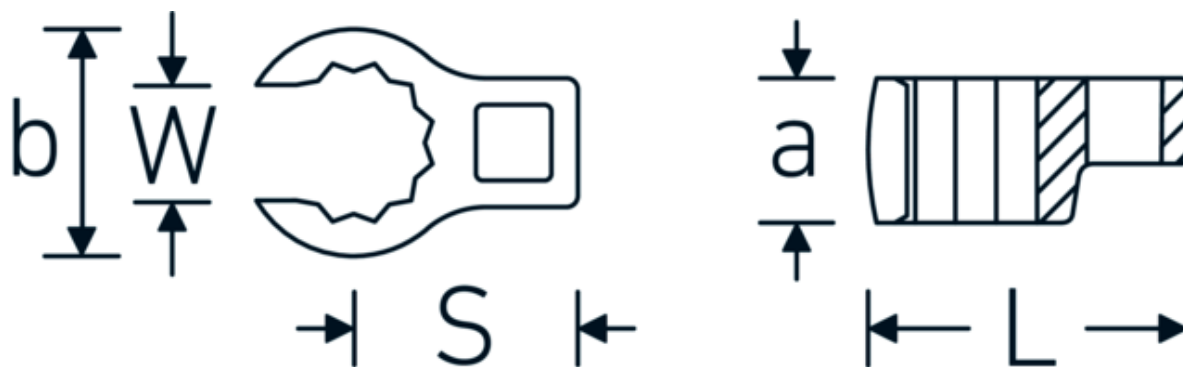

Chiavi CROW-RING

440

Nr. art 03190050
GTIN 4018754141203
Modello 440 50

Designazione.

1/2 " Chiave CROW-FOOT Mis. 50mm Lar.83,2mm

Descrizione.

- Chrome-Alloy-Steel, cromate
- Attenzione! Modifica il valore impostato sulla chiave dinamometrica <!-- (vedi indicazioni pag. [170524]) -->

Disegno tecnico.

Attributi tecnici.

a	27,5 mm
Azionamento quadrato interno (pollici)	1/2 "
Larghezza mm (b)	70,5 mm
Lunghezza mm (L)	83,2 mm
S	44,1 mm

Dati logistici.

Profondità mm (IFS)	82
Larghezza mm (IFS)	60
Altezza mm (IFS)	26
Lunghezza (imballata, mm)	82
Larghezza (imballata, mm)	60
Altezza (imballata, mm)	26

Larghezza tra i piatti [mm]	50 mm	Volume (imballato, dm3)	0.12792 dm3
W	39,7 mm	N° Art.	03190050
		Peso (lordo, kg)	0,295
		Peso PAP (kg)	0,000
		Peso PVC (kg)	0,004
		GTIN	4018754141203
		Paese di origine	GERMANY
		Regione di origine	Nordrhein-Westfalen
		RAEE/Legge sull'elettricità	nicht ear-pflichtig
		N. tariffa doganale	82042000
		Standard di imballaggio	1
		Peso [mm]	295 g