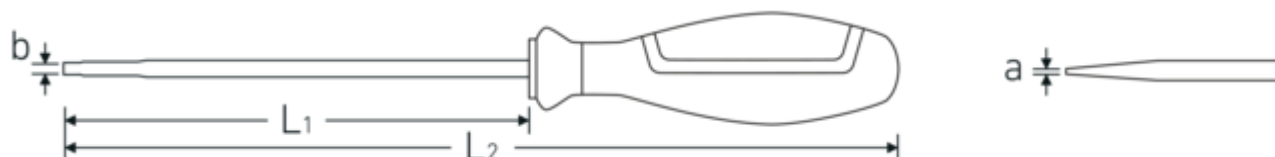

Caractéristiques.

- pour vis à fente
- Chrome-Alloy-Steel
- lame brunie
- VDE, isolé jusqu'à 1000 V
- DIN EN 60900
- #T; AC/1000 V

Avantages.

pour vis à fente transversale

Points forts du produit.

SÛR.

Les lames sont fabriquées en acier allié au chrome de grande qualité, trempé en continu et fixé de manière inséparable dans le manche.

ROBUSTE.

Que ce soit en fente ou cruciforme – les pointes de lame rugueuses transmettent aussi de puissants couples sur les vis – avec précision et sécurité.

**Dessin technique.****Attributs techniques.**