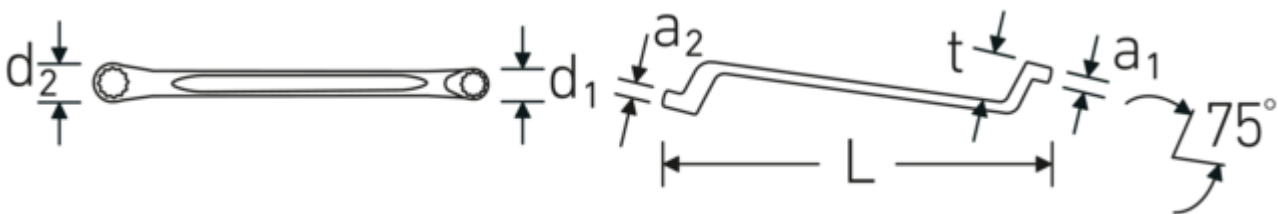

### Aanwijzing.

Dubbele ringsleutel M. 15/16 " L.330mm

### Technische kenmerken.

a1	14 mm
a2	15 mm
Uitvoerprofiel	Dubbel-zeskant AS-drive
d1	34,7 mm