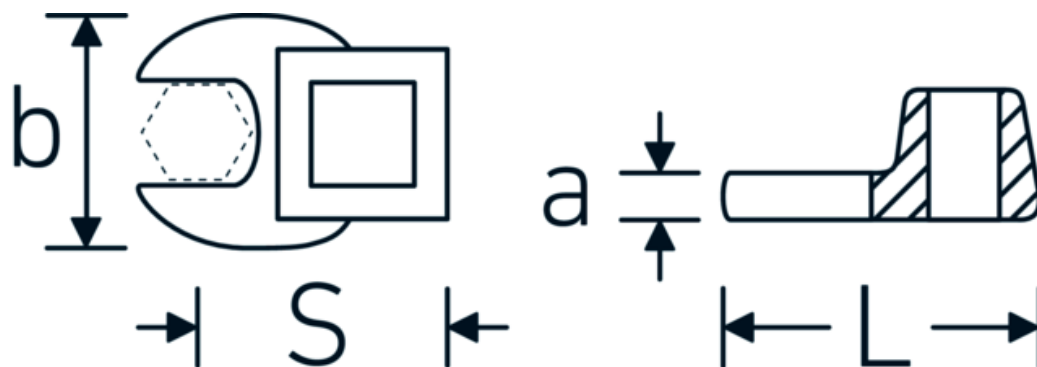

Chiavi CROW-FOOT

540

Nr. art **02200012**
GTIN **4018754003495**
Modello **540 12**

Designazione. 3/8 " Chiave CROW-FOOT Mis. 12mm Lar.34,3mm

Descrizione.

- Chrome-Alloy-Steel, cromate
- Attenzione! Modifica il valore impostato sulla chiave dinamometrica <!-- (vedi indicazioni pag. [170524]) -->

Disegno tecnico.

Attributi tecnici.

| | |
|--|---------|
| a | 6,3 mm |
| Azionamento quadrato interno (pollici) | 3/8 " |
| Larghezza mm (b) | 25,4 mm |
| Lunghezza mm (L) | 34,3 mm |
| S | 18,2 mm |

Dati logistici.