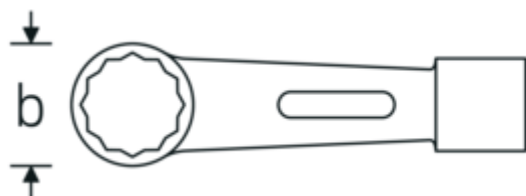

### Bezeichnung.

Schlagringschlüssel SW 75 mm L.360mm

### Technische Zeichnung.

### Technische Attribute.

a	51 mm
Breite mm (b)	103,5 mm
Länge mm (L)	360 mm
Legierung	Chrome Alloy Steel