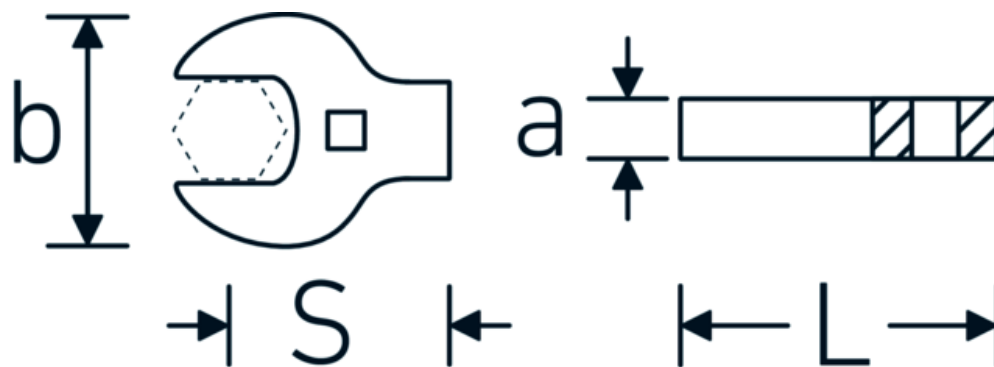

Teknisk tegning.

Tekniske egenskaber.

a	11 mm
Firkantet drev indvendigt (tommer)	3/8 "
Bredde mm (b)	53,4 mm
Længde mm (L)	56 mm
S	33,2 mm
Bredde på tværs af flader [tommer]	1 "

Logistiske data.

Dybde mm (IFS)	55
Bredde mm (IFS)	55
Højde mm (IFS)	10
Længde (pakket, mm)	55
Bredde (pakket, mm)	55
Højde (pakket, mm)	10
Volumen (pakket, dm³)	0.03025 dm³
Art. nr.	02501048
Vægt (brutto, kg)	0,133
Vægt PAP (kg)	0,000
Vægt PVC (kg)	0,002
GTIN	4018754198115
Oprindelsesland	GERMANY
Oprindelsesregion	Nordrhein-Westfalen
WEEE/ElektroG	nicht ear-pflichtig
Toldtarif nr.	82042000
Standard for pakning	1
Vægt (g)	133 g

Varianter.

Art. nr.	Model nr. (ERP)	Betegnelse	GTIN
02501024	540A HD SW 3/8	3/8 " Heavy-duty CROW-FOOT-nøgle St. 3/8" L.39mm	4018754285709
02501028	540A HD SW 7/16	3/8 " Heavy-duty CROW-FOOT-nøgle St. 7/16" L.40mm	4018754285716