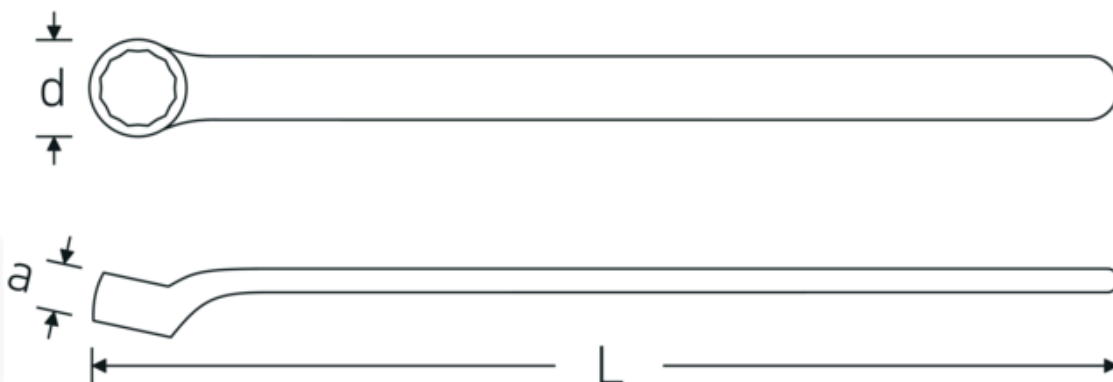

Jednostronne klucze płaskie VDE

12161 VDE

Art. nr 44190014
GTIN 4018754254040
Modelka 12161 VDE 14

Oznaczenie.

Klucz oczkowy jednostronny VDE Wi. 14mm

Właściwości.

- stal stopowa chromowa, chromowane
- VDE izolowany do 1000 V
- DIN EN 60900
- z izolacją zabezpieczającą IEC 900 - AC/1000V

Zalety.

DIN EN 60900

Rysunek techniczny.

Atrybuty techniczne.

a	15 mm
d	25,1 mm
DIN	DIN EN 60900
Długość mm (L)	184,1 mm
Szerokość w poprzek mieszkań 1 [mm]	14 mm

Dane logistyczne.

Głębokość mm (IFS)	180
Szerokość mm (IFS)	24
Wysokość mm (IFS)	12
Długość (w opakowaniu, mm)	182
Szerokość (w opakowaniu, mm)	25
Wysokość (w opakowaniu, mm)	13
Objętość (w opakowaniu, dm³)	0.05915 dm ³
Art. nr	44190014
Waga (brutto, kg)	0,088
Waga PAP (kg)	0,000
Waga PVC (kg)	0,004
GTIN	4018754254040
Kraj pochodzenia	GERMANY
Region pochodzenia	Nordrhein-Westfalen
WEEE/ElektroG	nicht ear-pflichtig
Nr taryfy celnej	82041100
Standard pakowania	1
Waga (g)	82 g

Variants.

Art. nr	Nr artykułu (ERP)	Oznaczenie	GTIN
44190010	12161 VDE 10	Klucz oczkowy jednostronny VDE Wi. 10mm	4018754254026
44190013	12161 VDE 13	Klucz oczkowy jednostronny VDE Wi. 13mm	4018754254033
44190014	12161 VDE 14	Klucz oczkowy jednostronny VDE Wi. 14mm	4018754254040
44190017	12161 VDE 17	Klucz oczkowy jednostronny VDE Wi. 17mm	4018754254057
44190019	12161 VDE 19	Klucz oczkowy jednostronny VDE Wi. 19mm	4018754254064
44190022	12161 VDE 22	Klucz oczkowy jednostronny VDE Wi. 22mm	4018754254071