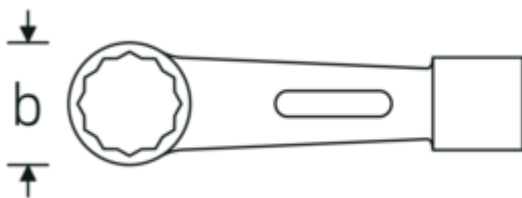

## Ringslagsleutel

8

Artikelnr. **42010065**  
GTIN **4018754023257**  
Model **8 65**

**Aanwijzing.** Ringslagsleutel M. 65 mm L.325mm

**Eigenschappen.** StahlwilleSTABIL®  
• Chrome-Alloy-Steel, groen gelakt

## Technische tekening.

## Technische kenmerken.

a	45 mm
Breedte mm (b)	90,5 mm
Lengte mm (L)	325 mm
Flatbreedte 1 [mm]	65 mm

## Logistieke gegevens.

Diepte mm (IFS)	329
Breedte mm (IFS)	92
Hoogte mm (IFS)	45
Lengte (verpakt, mm)	329

<b>Breedte (verpakt, mm)</b>	92
<b>Hoogte (verpakt, mm)</b>	45
<b>Volume (verpakt, dm3)</b>	1.36206 dm3
<b>Artikelnr.</b>	42010065
<b>Gewicht (bruto, CG)</b>	3,075
<b>Gewicht PAP (CG)</b>	0,000
<b>Gewicht PVC (CG)</b>	0,000
<b>GTIN</b>	4018754023257
<b>Land van oorsprong</b>	GERMANY
<b>Regio van oorsprong</b>	Nordrhein-Westfalen
<b>WEEE/ElektroG</b>	nicht ear-pflichtig
<b>Douanetarief nr.</b>	82041100
<b>Verpakkingsstandaard</b>	1
<b>Gewicht (g)</b>	3209 g