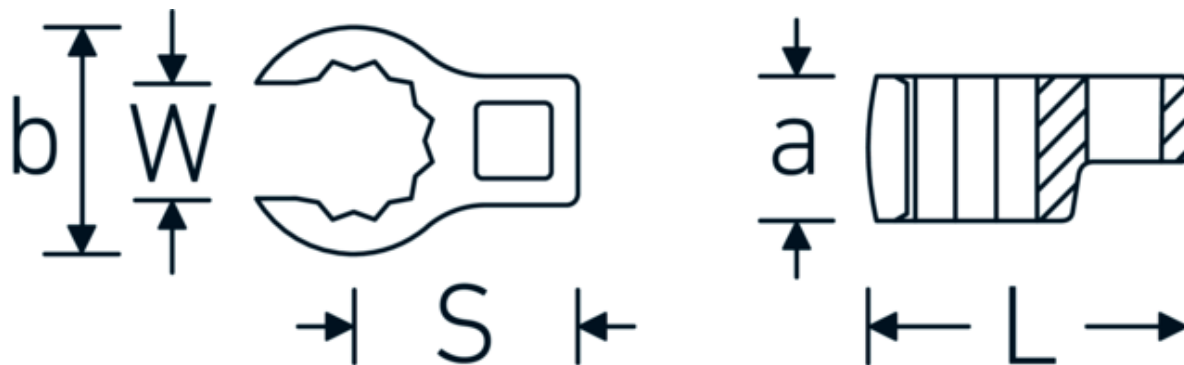

Chiavi CROW-RING

440a

Nr. art 03490068
GTIN 4018754008520
Modello 440 A 1 3/4

Designazione.

1/2 " Chiave CROW-RING Mis. 1 3/4" Lar.75,6mm

Descrizione.

- Chrome-Alloy-Steel, cromate
- Attenzione! Modifica il valore impostato sulla chiave dinamometrica <!-- (vedi indicazioni pag. [170524]) -->

Disegno tecnico.

Attributi tecnici.

a	25,5 mm
Azionamento quadrato interno (pollici)	1/2 "
Larghezza mm (b)	62 mm
Lunghezza mm (L)	75,6 mm
S	39,8 mm

Dati logistici.

Profondità mm (IFS)	75
Larghezza mm (IFS)	61
Altezza mm (IFS)	26
Lunghezza (imballata, mm)	75
Larghezza (imballata, mm)	61
Altezza (imballata, mm)	26

Larghezza tra le piastre [pollici]	1 3/4 "	Volume (imballato, dm3)	0.11895 dm3
W	33,2 mm	N° Art.	03490068
		Peso (lordo, kg)	0,275
		Peso PAP (kg)	0,000
		Peso PVC (kg)	0,003
		GTIN	4018754008520
		Paese di origine	GERMANY
		Regione di origine	Nordrhein-Westfalen
		RAEE/Legge sull'elettricità	nicht ear-pflichtig
		N. tariffa doganale	82042000
		Standard di imballaggio	1
		Peso [mm]	199 g