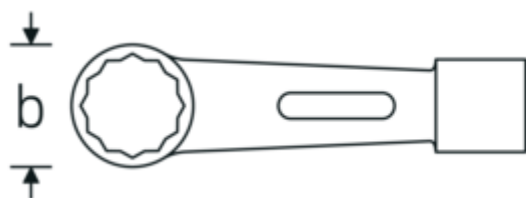

Klucze oczkowe do pobijania

8

Art. nr 42010110
GTIN 4018754023363
Modelka 8 110

Oznaczenie.

Klucz oczkowy udarowy Wi. 110 mm Dt.500mm

Właściwości.

StahlwilleSTABIL®

- stal stopowa chromowa, lakierowane na zielono

Rysunek techniczny.

Atrybuty techniczne.

a	82 mm
Szerokość mm (b)	156 mm
Długość mm (L)	500 mm
Szerokość w poprzek mieszkań 1 [mm]	110 mm

Dane logistyczne.

Głębokość mm (IFS)	507
Szerokość mm (IFS)	156
Wysokość mm (IFS)	83
Długość (w opakowaniu, mm)	507

Szerokość (w opakowaniu, mm)	156
Wysokość (w opakowaniu, mm)	83
Objętość (w opakowaniu, dm³)	6.564636 dm ³
Art. nr	42010110
Waga (brutto, kg)	14,492
Waga PAP (kg)	0,000
Waga PVC (kg)	0,000
GTIN	4018754023363
Kraj pochodzenia	GERMANY
Region pochodzenia	Nordrhein-Westfalen
WEEE/ElektroG	nicht ear-pflichtig
Nr taryfy celnej	82041100
Standard pakowania	1
Waga (g)	14492 g