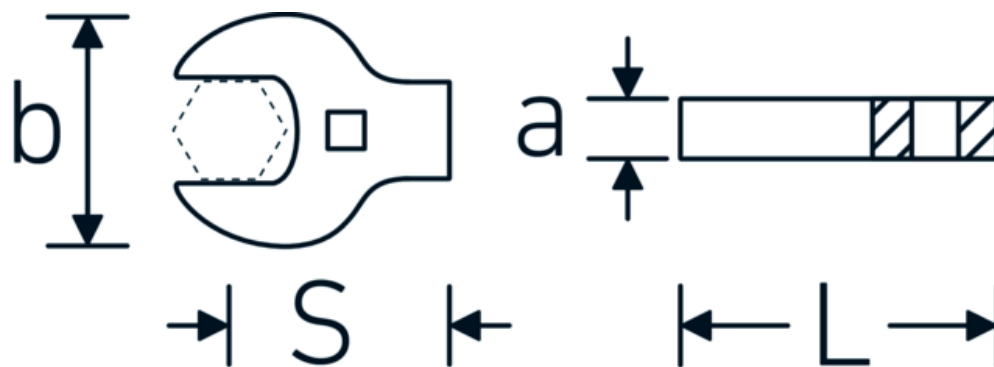

Llaves de boca tipo CROW-FOOT heavy-duty

540a HD

Núm. art. **03501076**

GTIN **4018754198214**

Modelo **540A HD SW 2.1/4**

Designación.

1/2 " Llaves de carga pesada CROW-FOOT SW 2 1/4" Long.95mm

Descripción.

- para cargas especialmente elevadas, p. ej., uniones a rosca de acero inoxidable
- máximo aprovechamiento de la llave de boca en combinación con carracas estándar
- cromadas
- suministro sin carraca
- ¡atención! Valores de regulación modificados en la llave dinamométrica

Ventajas.

para cargas especialmente elevadas, por ejemplo, conexiones roscadas de acero inoxidable

Dibujo técnico.

Atributos técnicos.

a	16 mm
Accionamiento cuadrado interior (pulgadas)	1/2 "
Anchura mm (b)	99 mm
Longitud mm (L)	95 mm
S	56 mm
Anchura de los planos [pulgadas]	2 1/4 "

Datos logísticos.

Profundidad mm (IFS)	150
Anchura mm (IFS)	145
Altura mm (IFS)	20
Longitud (empaquetada, mm)	150
Anchura (empaquetada, mm)	145
Altura en pulgadas	20
Volumen (envasado, dm3)	0.435 dm3
Núm. art.	03501076
Peso (bruto, kg)	0,510
Peso PAP (kg)	0,000
Peso PVC (kg)	0,005
GTIN	4018754198214
País de origen	GERMANY
Región de origen	Nordrhein-Westfalen
RAEE/Ley eléctrica	nicht ear-pflichtig
Arancel de aduanas núm.	82042000
Norma de embalaje	1
Peso	500 g