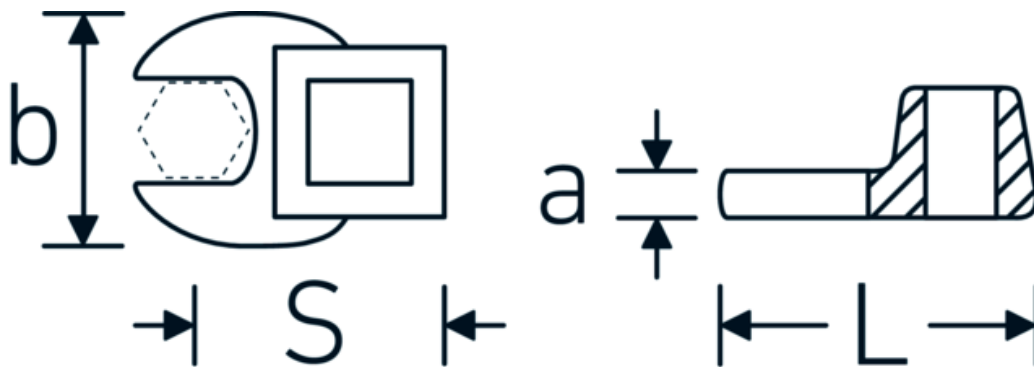

CROW-FOOT-nøgle, tommer

540a

Art. nr. 02500034
GTIN 4018754004645
Model 540 A 9/16

Betegnelse. 3/8 " CROW-FOOT-nøgle St. 9/16" L.37,7mm

Egenskaber.

- Chrome-Alloy-Steel, forkromet
- BEMÆRK! Ændrede indstillingsværdier på momentnøglen <!-- (se note side [170524]) -->

Teknisk tegning.

Tekniske egenskaber.

a	6,3 mm
Firkantet drev indvendigt (tommer)	3/8 "
Bredde mm (b)	30 mm
Længde mm (L)	37,7 mm
S	20,9 mm

Logistiske data.

Dybde mm (IFS)	35
Bredde mm (IFS)	25
Højde mm (IFS)	16
Længde (pakket, mm)	35
Bredde (pakket, mm)	25
Højde (pakket, mm)	16