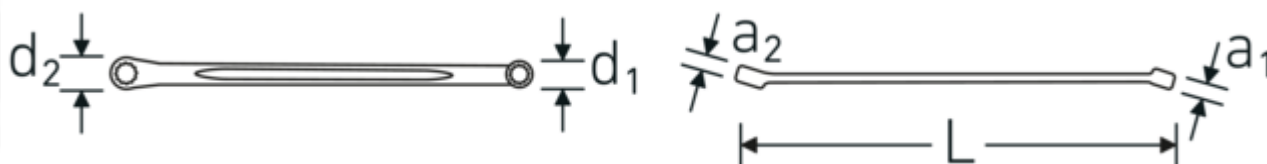

Llaves de dos bocas en estrella

220

Núm. art. 41031719
GTIN 4018754140404
Modelo 220 17 x 19

Designación. Llave de doble anillo SW 17 x 19 mm L.365mm

Descripción.

- extra largas
- en ángulo 15°
- HPQ®-Acero de altas características, cromadas

Ventajas.

Extralargo

Destacados de productos.

Dibujo técnico.

Atributos técnicos.

a1	11 mm
a2	12 mm
Perfil de salida	Hexágono doble AS-drive
d1	25 mm
d2	27,5 mm
Longitud mm (L)	365 mm
Anchura de los planos 1 [mm]	17 mm
Posición del anillo	15 °
Anchura de los planos 2 [mm]	19 mm

Datos logísticos.

Profundidad mm (IFS)	363
Anchura mm (IFS)	28
Altura mm (IFS)	17
Longitud (empaquetada, mm)	390
Anchura (empaquetada, mm)	100
Altura en pulgadas	28
Volumen (envasado, dm3)	1.092 dm3
Núm. art.	41031719
Peso (bruto, kg)	1,515
Peso PAP (kg)	0,000
Peso PVC (kg)	0,011
GTIN	4018754140404
País de origen	GERMANY
Región de origen	Nordrhein-Westfalen
RAEE/Ley eléctrica	nicht ear-pflichtig
Arancel de aduanas núm.	82041100
Norma de embalaje	5
Peso	296 g

Variantes.

Núm. art.	Número de artículo (ERP)	Designación	GTIN
41035507	220 5,5 x 7	Llave de doble anillo SW 5.5 x 7 mm L.185mm	4018754139286
41030608	220 6 x 8	Llave de doble anillo SW 6 x 8 mm L.205mm	4018754139279
41030911	220 9 x 11	Llave de doble anillo SW 9 mm L.250mm	4018754140367
41031011	220 10 x 11	Llave de doble anillo SW 10 x 11 mm L.250mm	4018754140374
41031214	220 12 x 14	Llave de doble anillo SW 12 x 14 mm L.290mm	4018754140381
41031314	220 13 x 14	Llave de doble anillo SW 13 x 14 mm L.290mm	4018754140398
41031719	220 17 x 19	Llave de doble anillo SW 17 x 19 mm L.365mm	4018754140404
41031819	220 18 x 19	Llave de doble anillo SW 18 x 19 mm L.365mm	4018754140411