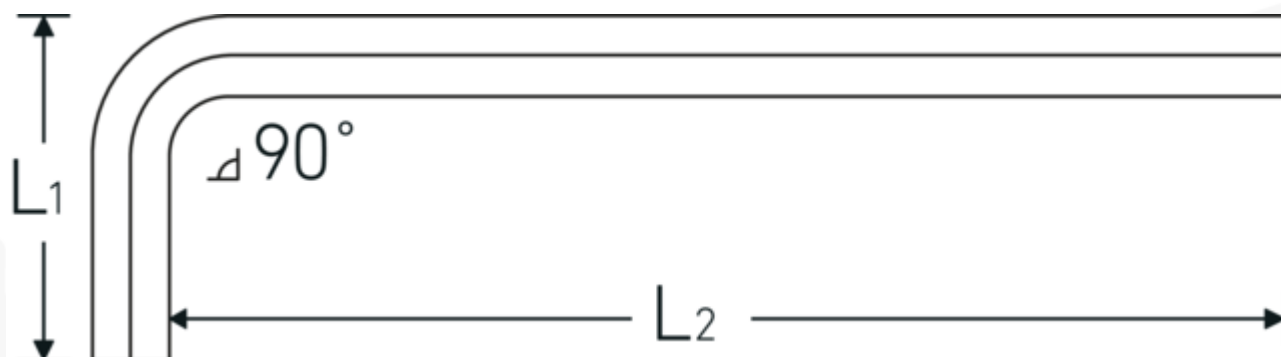

Vinkelstiftnøgle

10765

Art. nr. 43210005
GTIN 4018754027392
Model 10765 5
WINKELSCHRAUBENDREHER

Betegnelse. Vinkelskruetrækker Udgang sekskant 5mm L.28mm x 160mm

Egenskaber.

- DIN ISO 2936
- til skruer med indv. sekskant
- lang udførelse
- Chrom-Vanadium, forniklet

Fordele.

DIN ISO 2936

Teknisk tegning.

Tekniske egenskaber.

Udgangsprofil

Sekskant

Logistiske data.

Dybde mm (IFS)

164

Udvendig sekskant (mm)	5 mm	Bredde mm (IFS)	33
DIN	DIN ISO 2936	Højde mm (IFS)	6
L1	28 mm	Længde (pakket, mm)	185
L2	160 mm	Bredde (pakket, mm)	55
Længde mm (L)	164 mm	Højde (pakket, mm)	16
		Volumen (pakket, dm3)	0.1628 dm3
		Art. nr.	43210005
		Vægt (g)	31 g
		Vægt PAP (kg)	0,000
		Vægt PVC (kg)	0,005
		GTIN	4018754027392
		Oprindelsesland	GERMANY
		Oprindelsesregion	Hessen
		WEEE/ElektroG	nicht ear-pflichtig
		Toldtarif nr.	82054000
		Standard for pakning	10