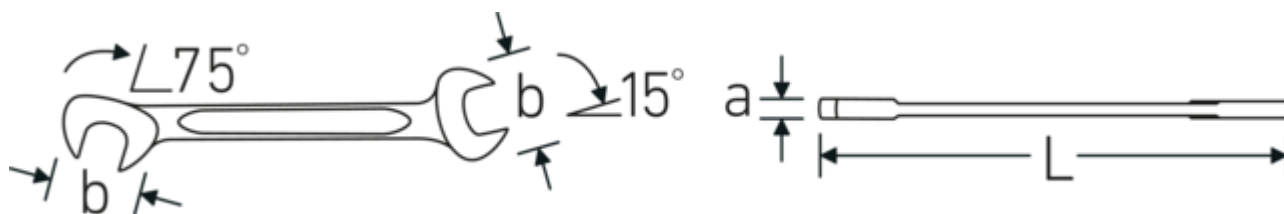

Chiavi piccole a due bocche ELECTRIC

ELECTRIC 12

Nr. art **40060707**
GTIN **4018754018581**
Modello **ELECTRIC 12 7**

Designazione.

Chiave fissa a due bocche piccola ELECTRIC Mis. 7 mm L.91 mm

Descrizione.

- Chrome-Alloy-Steel, cromate

Disegno tecnico.

Attributi tecnici.

a	2 mm
Larghezza mm (b)	14,7 mm
Lunghezza mm (L)	91 mm
Posizione della bocca	15/75 °
Larghezza tra le piastre 1 [mm]	7 mm
Larghezza tra le piastre 2 [mm]	7 mm

Dati logistici.

Profondità mm (IFS)	91
Larghezza mm (IFS)	15
Altezza mm (IFS)	2
Lunghezza (imballata, mm)	100
Larghezza (imballata, mm)	40
Altezza (imballata, mm)	10
Volume (imballato, dm3)	0.04 dm3
N° Art.	40060707
Peso (lordo, kg)	0,094
Peso PAP (kg)	0,000
Peso PVC (kg)	0,003