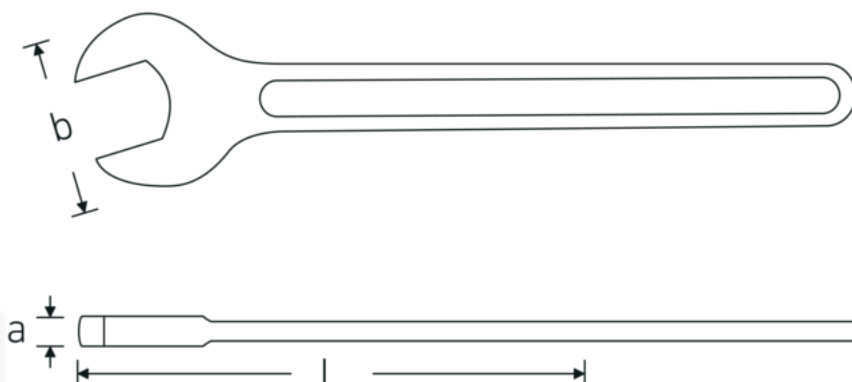

Jednostronne klucze płaskie

4004

Art. nr **40040270**
GTIN **4018754018314**
Modelka **4004 27**

Oznaczenie. klucz płaski jednostronny Wi. 27mm Dł.238mm

Właściwości.

- DIN 894 do 85 mm
- stal specjalna, stalowo szary

Zalety.

DIN 894 do 85 mm

Rysunek techniczny.

Atrybuty techniczne.

a 9,8 mm
Szerokość mm (b) 56 mm

Dane logistyczne.

Głębokość mm (IFS) 233
Szerokość mm (IFS) 56

DIN	DIN 894	Wysokość mm (IFS)	10
Długość mm (L)	238 mm	Długość (w opakowaniu, mm)	250
Szerokość w poprzek mieszkań 1 [mm]	27 mm	Szerokość (w opakowaniu, mm)	85
		Wysokość (w opakowaniu, mm)	47
		Objętość (w opakowaniu, dm³)	0.99875 dm ³
		Art. nr	40040270
		Waga (brutto, kg)	1,945
		Waga PAP (kg)	0,000
		Waga PVC (kg)	0,013
		GTIN	4018754018314
		Kraj pochodzenia	GERMANY
		Region pochodzenia	Nordrhein-Westfalen
		WEEE/ElektroG	nicht ear-pflichtig
		Nr taryfy celnej	82041100
		Standard pakowania	10
		Waga (g)	193 g