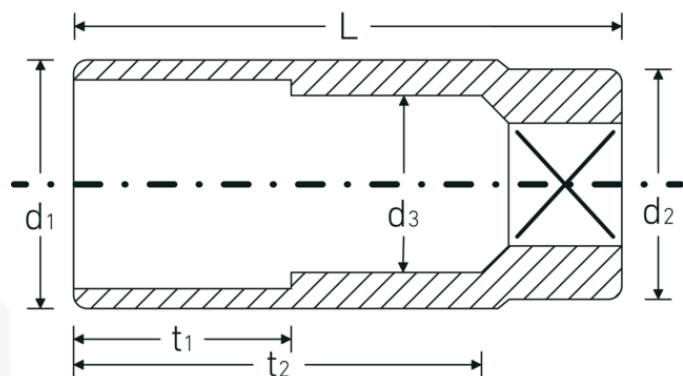

Bocas de llave de vaso

56

Núm. art. **05020030**
GTIN **4018754008957**
Modelo **56 30**

Designación.

3/4 " Juego de bocas de llaves de vaso SW 30mm Long.90mm

Descripción.

- DIN 3124/ISO 2725-1, ASME B 107.5 M, largas
- AS-drive y acero de alto rendimiento HPQ® hasta tamaño máx. 36 mm, cromadas

Ventajas.

DIN 3124/ISO 2725-1, ASME B 107.5 M

Dibujo técnico.

Atributos técnicos.

Perfil de salida AS-drive hexagonal

Datos logísticos.

Profundidad mm (IFS) 90
Anchura mm (IFS) 42

Accionamiento cuadrado interior (pulgadas)	3/4 "	Altura mm (IFS)	42
d1	42 mm	Longitud (empaquetada, mm)	215
d2	38 mm	Anchura (empaquetada, mm)	95
d3	27 mm	Altura en pulgadas	43
DIN	DIN 3124 / ISO 2725-1, ASME B 107.5 M	Volumen (envasado, dm3)	0.878275 dm3
Longitud mm (L)	90 mm	Núm. art.	05020030
Anchura de los planos [mm]	30 mm	Peso (bruto, kg)	2,395
t1	40 mm	Peso PAP (kg)	0,000
t2	65,6 mm	Peso PVC (kg)	0,010
		GTIN	4018754008957
		País de origen	GERMANY
		Región de origen	Nordrhein-Westfalen
		RAEE/Ley eléctrica	nicht ear-pflichtig
		Arancel de aduanas núm.	82042000
		Norma de embalaje	5
		Peso	477 g

Variantes.

Núm. art.	Nº de modelo (ERP)	Designación	GTIN
05020022	56 22	3/4 " Juego de bocas de llaves de vaso SW 22mm Long.90mm	4018754008926
05020024	56 24	3/4 " Juego de bocas de llaves de vaso SW 24mm Long.90mm	4018754008933
05020027	56 27	3/4 " Juego de bocas de llaves de vaso SW 27mm Long.90mm	4018754008940
05020030	56 30	3/4 " Juego de bocas de llaves de vaso SW 30mm Long.90mm	4018754008957
05020032	56 32	3/4 " Juego de bocas de llaves de vaso SW 32mm Long.90mm	4018754008964
05020034	56 34	3/4 " Juego de bocas de llaves de vaso SW 34mm Long.90mm	4018754008971
05020036	56 36	3/4 " Juego de bocas de llaves de vaso SW 36mm Long.90mm	4018754008988
05020041	56 41	3/4 " Juego de bocas de llaves de vaso SW 41mm Long.90mm	4018754008995