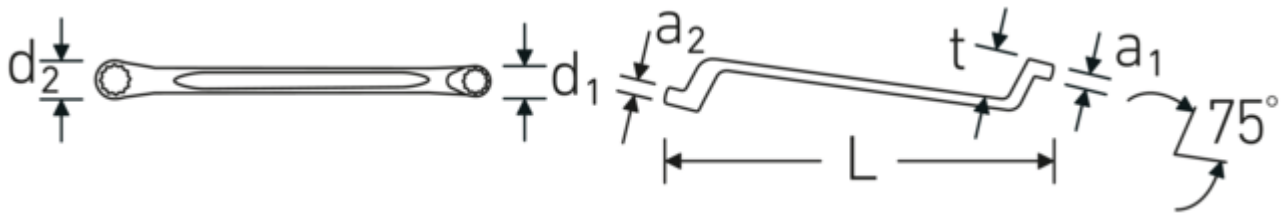

Technische Zeichnung.

Technische Attribute.

a1	14 mm
a2	14 mm
Abtriebsprofil	Doppelsechskant AS-Drive®
d1	32,1 mm
d2	34,7 mm
Länge mm (L)	330 mm
Legierung	Chrome Alloy Steel
Oberfläche	verchromt
Schlüsselweite 1 [mm]	22 mm
Ringstellung	75 °
Schlüsselweite 2 [mm]	24 mm
t	34 mm

Logistikdaten.

Tiefe mm (IFS)	340
Breite mm (IFS)	40
Höhe mm (IFS)	35
Länge (verpackt, mm)	360
Breite (verpackt, mm)	95
Höhe (verpackt, mm)	37
Volumen (verpackt, dm³)	1.2654 dm³
Art.-Nr.	41042224
Gewicht (brutto, kg)	1,930
Gewicht PAP (kg)	0,000
Gewicht PVC (kg)	0,016
GTIN	4018754021055
Ursprungsland	GERMANY
Ursprungsregion	Nordrhein-Westfalen
WEEE/ElektroG	nicht ear-pflichtig
Zolltarifnr.	82041100
Packnorm	5
Gewicht (g)	368 g

Varianten.

Art.-Nr.	Modell-Nr. (ERP)	Bezeichnung	GTIN
41040607	StahlwilleSTABIL 20 6 x 7	Doppelringschlüssel SW 6 x 7 mm L.165mm	4018754020782
41040809	StahlwilleSTABIL 20 8 x 9	Doppelringschlüssel SW 8 x 9 mm L.180mm	4018754020805
41040810	StahlwilleSTABIL 20 8 x 10	Doppelringschlüssel SW 8 x 10 mm L.180mm	4018754020812