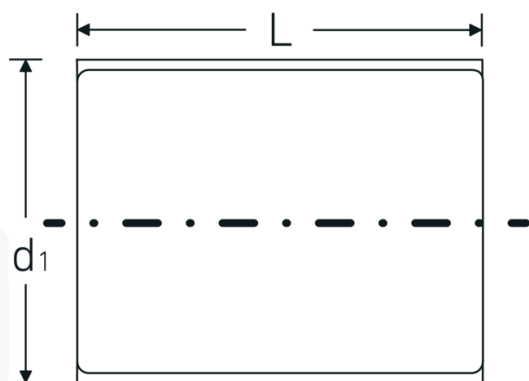

## Bocas de llave de vaso VDE 3/8"

12171 VDE

Núm. art. 02380010  
GTIN 4018754253487  
Modelo 12171 VDE-10

**Designación.** 3/8 " Juego de bocas de llave de vaso VDE SW 10mm Long.45mm

**Descripción.**

- HPQ®-Acero de altas características, cromado
- aislamiento VDE hasta 1000 V
- DIN EN 60900
- #T; AC/1000 V

## Dibujo técnico.

## Atributos técnicos.

Perfil de salida	doble hexágono AS-drive
Accionamiento cuadrado interior (pulgadas)	3/8 "
d1	19,3 mm
DIN	DIN EN 60900
Longitud mm (L)	45 mm
Anchura de los planos [mm]	10 mm

## Datos logísticos.

Profundidad mm (IFS)	44
Anchura mm (IFS)	20
Altura mm (IFS)	20
Longitud (empaquetada, mm)	60
Anchura (empaquetada, mm)	35
Altura en pulgadas	35
Volumen (envasado, dm3)	0.0735 dm3
Núm. art.	02380010
Peso (bruto, kg)	0,030
Peso PAP (kg)	0,000
Peso PVC (kg)	0,002
GTIN	4018754253487
País de origen	GERMANY
Región de origen	Nordrhein-Westfalen
RAEE/Ley eléctrica	nicht ear-pflichtig
Arancel de aduanas núm.	82042000
Norma de embalaje	1
Peso	28 g