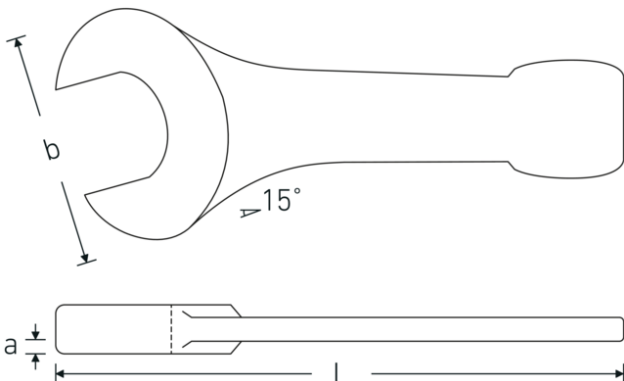

## Steekslagsleutel

4204

Artikelnr. **42040032**  
GTIN **4018754023677**  
Model **4204 32**

**Aanwijzing.** Steekslagsleutel M. 32mm L.190mm

**Eigenschappen.**

- DIN 133
- gelegeerd staal, staalgrijs

## Technische tekening.

## Technische kenmerken.

**a** 17 mm  
**Breedte mm (b)** 62 mm

## Logistieke gegevens.

**Diepte mm (IFS)** 189  
**Breedte mm (IFS)** 61

<b>DIN</b>	DIN 133	<b>Hoogte mm (IFS)</b>	18
<b>Lengte mm (L)</b>	190 mm	<b>Lengte (verpakt, mm)</b>	189
<b>Flatbreedte 1 [mm]</b>	32 mm	<b>Breedte (verpakt, mm)</b>	61
		<b>Hoogte (verpakt, mm)</b>	18
		<b>Volume (verpakt, dm3)</b>	0.207522 dm3
		<b>Artikelnr.</b>	42040032
		<b>Gewicht (bruto, CG)</b>	0,395
		<b>Gewicht PAP (CG)</b>	0,000
		<b>Gewicht PVC (CG)</b>	0,000
		<b>GTIN</b>	4018754023677
		<b>Land van oorsprong</b>	GERMANY
		<b>Regio van oorsprong</b>	Nordrhein-Westfalen
		<b>WEEE/ElektroG</b>	nicht ear-pflichtig
		<b>Douanetarief nr.</b>	82041100
		<b>Verpakkingsstandaard</b>	1
		<b>Gewicht (g)</b>	395 g