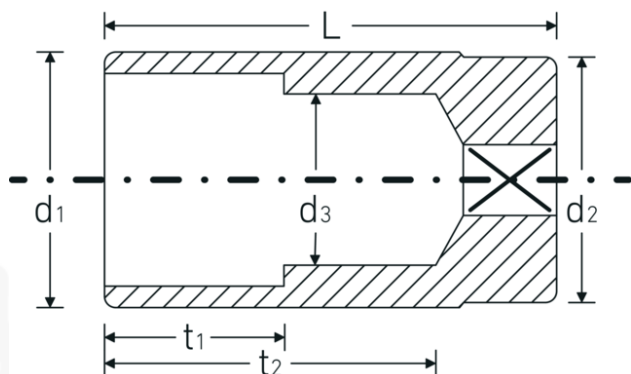

Bocas de llave de vaso

51

Núm. art. **03020032**

GTIN **4018754005727**

Modelo **51 32**

Designación. 1/2 " Juego de bocas de llaves de vaso SW mm Long.83mm

Descripción.

- largas
- DIN 3124/ISO 2725-1, DIN EN 3710, DIN EN 3709, ASME B 107.5M
- HPQ®-Acero de altas características, cromadas

Ventajas.

largo

Dibujo técnico.

Atributos técnicos.

Perfil de salida	Hexágono doble AS-drive
Accionamiento cuadrado interior (pulgadas)	1/2 "
d1	42,4 mm
d2	40 mm
d3	29 mm
DIN	DIN 3124 / ISO 2725-1, DIN EN 3710, DIN EN 3709, ASME B 107.5M
Longitud mm (L)	83 mm
Anchura de los planos [mm]	32 mm
t1	35 mm
t2	63,9 mm

Datos logísticos.

Profundidad mm (IFS)	83
Anchura mm (IFS)	43
Altura mm (IFS)	43
Longitud (empaquetada, mm)	216
Anchura (empaquetada, mm)	85
Altura en pulgadas	44
Volumen (envasado, dm3)	0.80784 dm3
Núm. art.	03020032
Peso (bruto, kg)	2,150
Peso PAP (kg)	0,000
Peso PVC (kg)	0,010
GTIN	4018754005727
País de origen	GERMANY
Región de origen	Nordrhein-Westfalen
RAEE/Ley eléctrica	nicht ear-pflichtig
Arancel de aduanas núm.	82042000
Norma de embalaje	5
Peso	435 g

Variantes.

Núm. art.	Nº de modelo (ERP)	Designación	GTIN
03020010	51 10	1/2 " Juego de bocas de llaves de vaso SW mm Long.83mm	4018754167678
03020013	51 13	1/2 " Juego de bocas de llaves de vaso SW mm Long.83mm	4018754005574
03020014	51 14	1/2 " Juego de bocas de llaves de vaso SW mm Long.83mm	4018754005581
03020015	51 15	1/2 " Juego de bocas de llaves de vaso SW mm Long.83mm	4018754005598
03020016	51 16	1/2 " Juego de bocas de llaves de vaso SW mm Long.83mm	4018754005604
03020216	51 16-5/8	1/2 " Juego de bocas de llaves de vaso SW mm/" Long.83mm	4018754005741
03020017	51 17	1/2 " Juego de bocas de llaves de vaso SW mm Long.83mm	4018754005611
03020018	51 18	1/2 " Juego de bocas de llaves de vaso SW mm Long.83mm	4018754005628