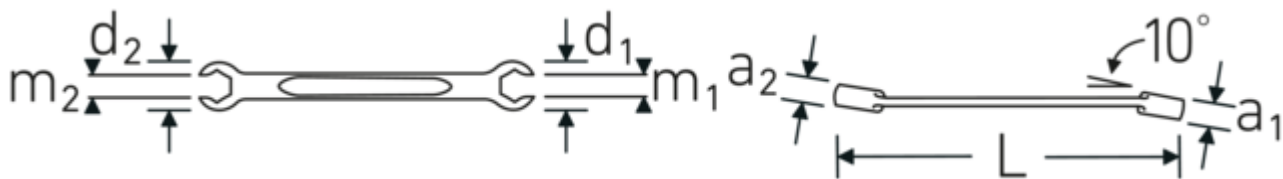

Dubbele ringsleutel open afgekant
OPEN RING, metrisch, zeskant

OPEN RING 24

Artikelnr. **41081113**
GTIN **4018754021925**
Model **OPEN RING 24 11 x 13**

Aanwijzing.

Dubbele ringsleutel open afgekant OPEN RING M. 11 x 13 mm L.170mm

Eigenschappen.

- zeskant
- DIN 3118/ISO 3318
- Chrome-Alloy-Steel, verchromd

Voordelen.

met zeskant

Technische tekening.

Technische kenmerken.

a1	9 mm
a2	10 mm
Uitvoerprofiel	Zeskant AS-drive
d1	21,5 mm
d2	24 mm

Logistieke gegevens.

Diepte mm (IFS)	169
Breedte mm (IFS)	25
Hoogte mm (IFS)	13
Lengte (verpakt, mm)	171
Breedte (verpakt, mm)	56

DIN	DIN 3118 / ISO 3318	Hoogte (verpakt, mm)	48
Lengte mm (L)	170 mm	Volume (verpakt, dm3)	0.459648 dm3
m1	8,6 mm	Artikelnr.	41081113
m2	10 mm	Gewicht (bruto, CG)	0,800
Flatbreedte 1 [mm]	11 mm	Gewicht PAP (CG)	0,000
Ringpositie	10 °	Gewicht PVC (CG)	0,009
Breedte over vlakken 2 [mm]	13 mm	GTIN	4018754021925
		Land van oorsprong	GERMANY
		Regio van oorsprong	Nordrhein-Westfalen
		WEEE/ElektroG	nicht ear-pflichtig
		Douanetarief nr.	82041100
		Verpakkingsstandaard	10
		Gewicht (g)	80 g

Varianten.

Artikelnr.	Artikelnr. (ERP)	Beschrijving	GTIN
41080810	OPEN RING 24 8 x 10	Dubbele ringsleutel open afgekant OPEN RING M. 8 mm L.145mm	4018754021888
41080911	OPEN RING 24 9 x 11	Dubbele ringsleutel open afgekant OPEN RING M. 9 mm L.155mm	4018754021895
41081011	OPEN RING 24 10 x 11	Dubbele ringsleutel open afgekant OPEN RING M. 10 x 11 mm L.155mm	4018754021901
41081012	OPEN RING 24 10 x 12	Dubbele ringsleutel open afgekant OPEN RING M. 10 x 12 mm L.160mm	4018754021918
41081113	OPEN RING 24 11 x 13	Dubbele ringsleutel open afgekant OPEN RING M. 11 x 13 mm L.170mm	4018754021925
41081214	OPEN RING 24 12 x 14	Dubbele ringsleutel open afgekant OPEN RING M. 12 x 14 mm L.180mm	4018754021932