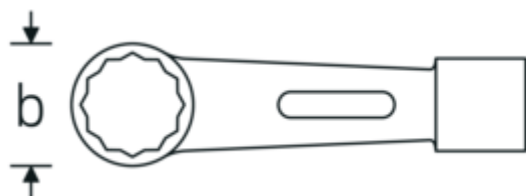

### Bezeichnung.

Schlagringschlüssel SW 36 mm L.195mm

### Technische Zeichnung.

### Technische Attribute.

a	26 mm
Breite mm (b)	52,4 mm
Länge mm (L)	195 mm
Legierung	Chrome Alloy Steel