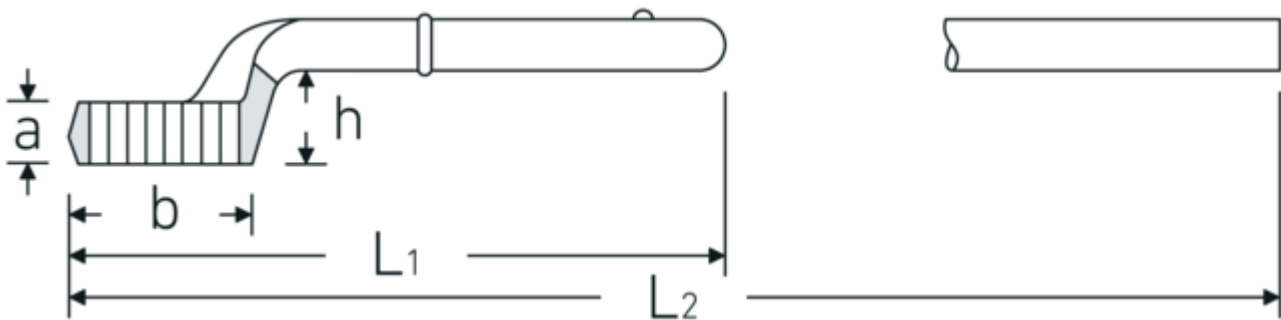

Opsteekringsleutel

5

Artikelnr. **42020032**
GTIN **4018754023424**
Model **5 32**

Aanwijzing.

Opsteekringsleutel M. 32mm L.235mm

Eigenschappen.

- zonder pijpgreep
- Chrome-Alloy-Steel, verchromd

Technische tekening.

Technische kenmerken.

a	18 mm
Breedte mm (b)	49 mm
voor nr.	2
Hoogte mm (h)	34 mm
L1	235 mm
L2	730 mm
Flatbreedte 1 [mm]	32 mm

Logistieke gegevens.

Diepte mm (IFS)	238
Breedte mm (IFS)	49
Hoogte mm (IFS)	50
Lengte (verpakt, mm)	238
Breedte (verpakt, mm)	49
Hoogte (verpakt, mm)	50
Volume (verpakt, dm3)	0.5831 dm3
Artikelnr.	42020032