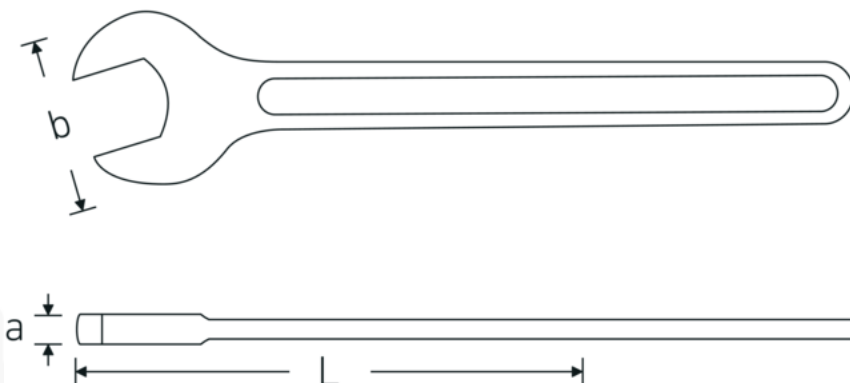

Einmaulschlüssel, metrisch

4004

Art.-Nr. **40040360**

GTIN **4018754018345**

Modell **4004 36**

Bezeichnung.

Einmaulschlüssel SW 36mm L.300mm

Eigenschaften.

- Spezialstahl, stahlgrau
- DIN 894 bis 85 mm

Vorteile.

DIN 894 bis 85 mm.

Technische Zeichnung.

Technische Attribute.

a 12,8 mm
Breite mm (b) 74 mm

Logistikdaten.

Tiefe mm (IFS) 300
Breite mm (IFS) 80

DIN	DIN 894	Höhe mm (IFS)	14
Länge mm (L)	300 mm	Länge (verpackt, mm)	300
Legierung	Spezialstahl	Breite (verpackt, mm)	80
Oberfläche	stahlgrau	Höhe (verpackt, mm)	14
Schlüsselweite 1 [mm]	36 mm	Volumen (verpackt, dm3)	0.336 dm3
		Art.-Nr.	40040360
		Gewicht (brutto, kg)	0,395
		Gewicht PAP (kg)	0,000
		Gewicht PVC (kg)	0,006
		GTIN	4018754018345
		Ursprungsland	GERMANY
		Ursprungsregion	Nordrhein-Westfalen
		WEEE/ElektroG	nicht ear-pflichtig
		Zolltarifnr.	82041100
		Packnorm	1
		Gewicht (g)	421 g