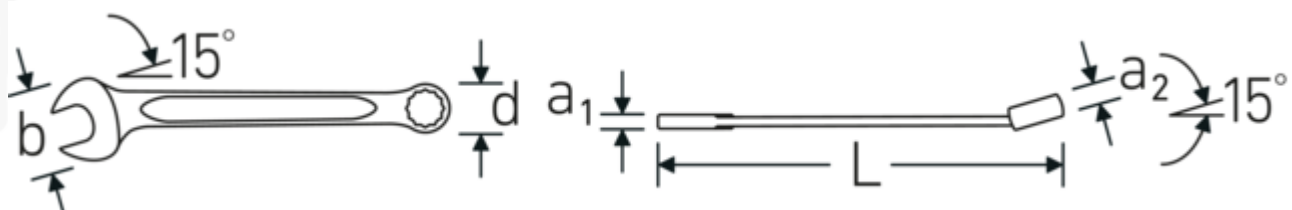

### OPEN BOX 13a

Art.-Nr. 40486060  
GTIN 4018754020300  
Modell OPEN BOX 13a 1 3/8

**Bezeichnung.** Ringmaulschlüssel SW 1 3/8 " L.460mm

**Eigenschaften.**

- **zöllige, gleiche** Schlüsselweiten
- Ringseite gerade, Maulseite 15° abgewinkelt
- Ring mit Doppelsechskant und AS-Drive® Profil
- stabile, schlanke und leichte Konstruktion
- hohe Biegefestigkeit durch das Doppel-T-Profil
- verstärkte Verbindung zwischen Maul und Schaft
- griffige, angenehme Haptik durch das STAHLWILLE Rundfinish
- hoch belastbar und langlebig
- im Gesenk geschmiedet, gehärtet und im Ölbad abgekühlt
- Chrome Alloy Steel, verchromt
- DIN 3113 Form A / ISO 7738 Form A

## Vorteile.

Hochwertiger Ringmaulschlüssel OPEN BOX, zöllig, Ring- und Maulseite 15° abgewinkelt, Länge 460 mm, DIN 3113 Form A / ISO 7738 Form A, Chrome Alloy Steel, 40486060.

## Technische Attribute.

a1	10 mm
a2	18 mm
Breite mm (b)	80 mm
d	49,3 mm
DIN	DIN 3113 Form A / ISO 7738 Form A
Länge mm (L)	460 mm
Legierung	Chrome Alloy Steel
Maulstellung	15 °
Oberfläche	verchromt
Ringstellung	15 °
Schlüsselweite 1 [Zoll]	1 3/8 "
Schlüsselweite 2 [Zoll]	1 3/8 "