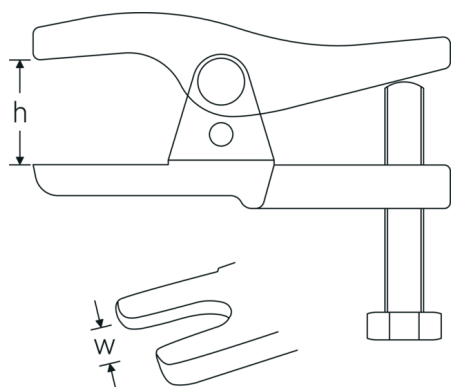

**Właściwości.**

- ocynkowany
- DIN/ISO 7803
- do demontażu przegubów kulowych przy drążkach kierowniczych w samochodach osobowych i dostawczych

## Atrybuty techniczne.

Otwór na widelec (w)	18-22 mm
DIN	DIN / ISO 7803
Wi.	1
Wysokość w świetle (h) mm	20-50 mm
Maks. obciążenie	3,5 t
maks. moment obrotowy	70 N·m
Rozmiar gwintu wrzeciona	M14 x 1,5 x 63 mm