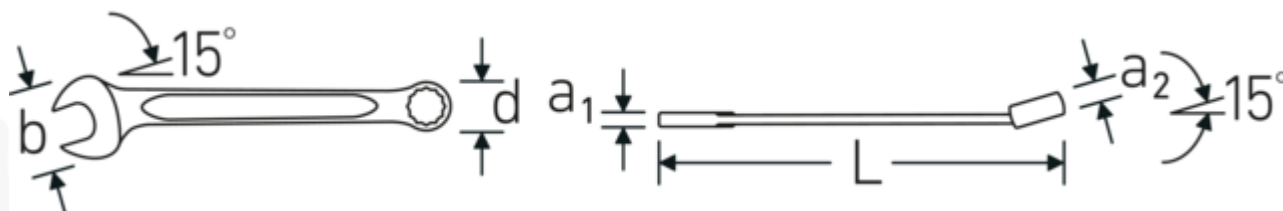

Rysunek techniczny.

Atrybuty techniczne.

a1	6,7 mm
a2	11,5 mm

Dane logistyczne.

Głębokość mm (IFS)	200
Szerokość mm (IFS)	40