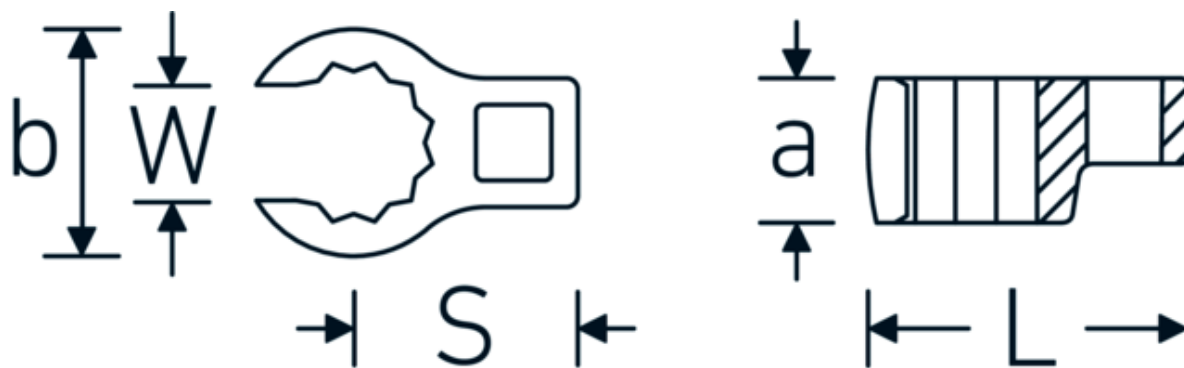

Llaves de boca en estrella, tipo CROW-RING

440a

Núm. art. 02490036
GTIN 4018754004546
Modelo 440 A 5/8

Designación. 3/8 " Llave CROW-RING SW 5/8" Long.36,5mm

Descripción.

- Chrome-Alloy-Steel, cromadas
- ¡atención! Valores de regulación modificados en la llave dinamométrica

Dibujo técnico.

Atributos técnicos.

a	17,5 mm
Accionamiento cuadrado interior (pulgadas)	3/8 "
Anchura mm (b)	24,6 mm
Longitud mm (L)	36,5 mm
S	19,1 mm

Datos logísticos.

Profundidad mm (IFS)	36
Anchura mm (IFS)	25
Altura mm (IFS)	18
Longitud (empaquetada, mm)	36
Anchura (empaquetada, mm)	25
Altura en pulgadas	18
Volumen (envasado, dm3)	0.0162 dm3

Anchura de los planos [pulgadas]	5/8 "	Núm. art.	02490036
W	11,9 mm	Peso (bruto, kg)	0,033
		Peso PAP (kg)	0,000
		Peso PVC (kg)	0,002
		GTIN	4018754004546
		País de origen	GERMANY
		Región de origen	Nordrhein-Westfalen
		RAEE/Ley eléctrica	nicht ear-pflichtig
		Arancel de aduanas núm.	82042000
		Norma de embalaje	1
		Peso	33 g