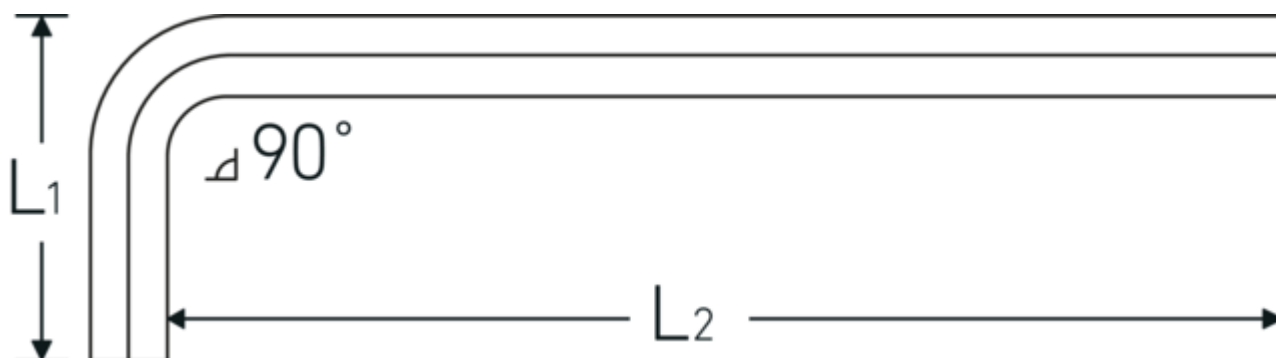

10765

Artikelnr. **43213025**
 GTIN **4018754332434**
 Model **10765 2.5**
WINKELSCHRAUBENDREHER
SECHSKANT

Aanwijzing.

Uitgang zeshoek 2,5mm L.18mm x 112mm

Technische tekening.

Technische kenmerken.

Uitgaande zeskant (mm)	2,5 mm
DIN	DIN ISO 2936
L1	18 mm
L2	112 mm

Logistieke gegevens.

Diepte mm (IFS)	114
Breedte mm (IFS)	18
Hoogte mm (IFS)	2
Lengte (verpakt, mm)	175
Breedte (verpakt, mm)	100
Hoogte (verpakt, mm)	2
Volume (verpakt, dm ³)	0.035 dm ³
Artikelnr.	43213025
Gewicht (bruto, CG)	0,064
Gewicht PAP (CG)	0,000

Gewicht PVC (CG)	0,004
GTIN	4018754332434
Land van oorsprong	GERMANY
Regio van oorsprong	Nordrhein-Westfalen
WEEE/ElektroG	nicht ear-pflichtig
Douanetarief nr.	82054000
Verpakkingsstandaard	10
Gewicht (g)	5 g