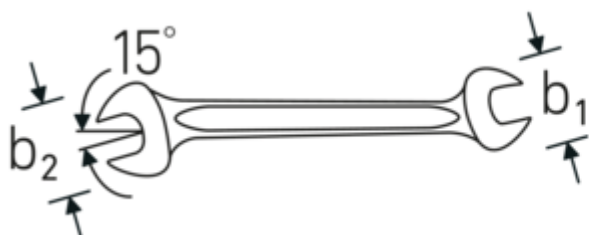

Llaves de dos bocas fijas MOTOR

MOTOR 10

Núm. art. **40030607**
GTIN **4018754017713**
Modelo **MOTOR 10 6 x 7**

Designación. Llave doble MOTOR SW 6 x 7 mm L.120mm

Descripción.

- DIN 3110, ISO 10102
- Chrome-Alloy-Steel, cromadas

Ventajas.

El uso de acero especial de alta calidad y un complejo proceso de forjado hacen que la llave de boca doble sea duradera y robusta

Las tolerancias de fabricación especialmente bajas garantizan que la boca siempre se asiente con seguridad en el tornillo

Robusta herramienta de calidad para usuarios profesionales, DIN 3110, ISO 10102. Made in Germany

El uso de acero especial de alta calidad y un complejo proceso de forjado hacen que la llave de boca doble sea duradera y robusta

Especialmente adecuado para diferentes trabajos en el coche, la bicicleta, la moto y en la industria

Dibujo técnico.

Atributos técnicos.

a	3,7 mm
b1	15,5 mm
b2	17 mm
DIN	DIN 3110, ISO 10102
Longitud mm (L)	120 mm
Posición de la boca	15 °
Anchura de los planos 1 [mm]	6 mm
Anchura de los planos 2 [mm]	7 mm