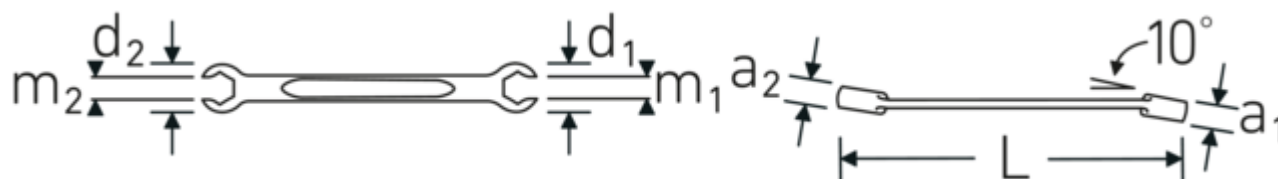

Dwustronne klucze oczkowe otwarte, OPEN RING

OPEN RING 24

Art. nr 41080911
GTIN 4018754021895
Modelka OPEN RING 24 9 x 11

Oznaczenie. Dwustronny klucz oczkowy otwarty kątowy OPEN RING Wi. 9 mm Dł.155mm

Właściwości.

- z sześciokątem
- DIN 3118/ISO 3318
- stal stopowa chromowa, chromowane

Zalety.

z sześciokątem

Rysunek techniczny.

Atrybuty techniczne.

| | |
|------------------|---------------------|
| a1 | 8,5 mm |
| a2 | 9 mm |
| Profil wyjściowy | sześciokąt AS-drive |
| d1 | 18,5 mm |
| d2 | 21,5 mm |

Variants.

| Art. nr | Nr artykułu (ERP) | Oznaczenie | GTIN |
|----------|----------------------|---|---------------|
| 41080810 | OPEN RING 24 8 x 10 | Dwustronny klucz oczkowy otwarty kątowy OPEN RING Wi. 8 mm Dł.145mm | 4018754021888 |
| 41080911 | OPEN RING 24 9 x 11 | Dwustronny klucz oczkowy otwarty kątowy OPEN RING Wi. 9 mm Dł.155mm | 4018754021895 |
| 41081011 | OPEN RING 24 10 x 11 | Dwustronny klucz oczkowy otwarty kątowy OPEN RING Wi. 10 x 11 mm Dł.155mm | 4018754021901 |
| 41081012 | OPEN RING 24 10 x 12 | Dwustronny klucz oczkowy otwarty kątowy OPEN RING Wi. 10 x 12 mm Dł.160mm | 4018754021918 |
| 41081113 | OPEN RING 24 11 x 13 | Dwustronny klucz oczkowy otwarty kątowy OPEN RING Wi. 11 x 13 mm Dł.170mm | 4018754021925 |
| 41081214 | OPEN RING 24 12 x 14 | Dwustronny klucz oczkowy otwarty kątowy OPEN RING Wi. 12 x 14 mm Dł.180mm | 4018754021932 |