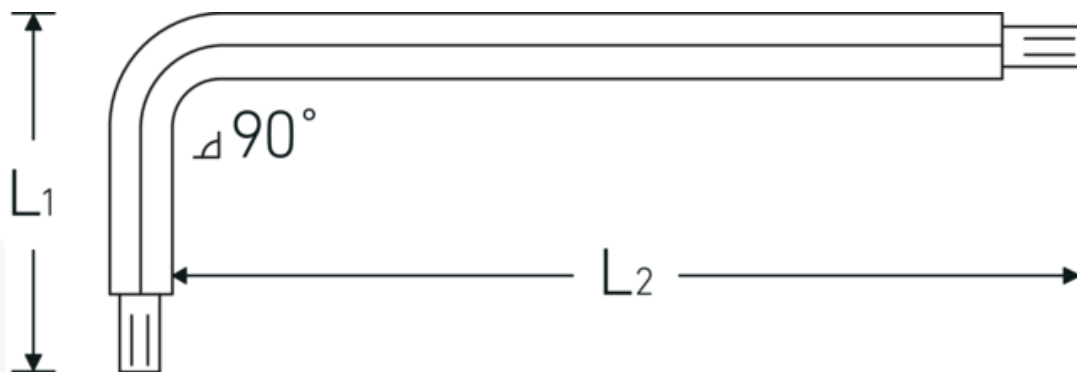

Kuglehoved vinkelstiftnøglesæt

10767

Art. nr. 43263008
GTIN 4018754332830
Model 10767 8 KUGELKOPF-
WINKELSCHRAUBENDREHER
SECHSKANT

Betegnelse. Vinkelskruetrækker med kuglehoved Udgang sekskant 8mm L.36mm x 198mm

Egenskaber.

- til skruer med indiv. sekskant
- med kuglehoved i den lange ende af klingens
- svingvinkel indtil 25° til hver side
- Chrom-Vanadium, bruneret

Fordele.

til skruer med indvendig sekskant

Teknisk tegning.

Tekniske egenskaber.

Udgangsprofil	Sekskant
Udvendig sekskant (mm)	8 mm
L1	36 mm
L2	198 mm

Logistiske data.

Dybde mm (IFS)	225
Bredde mm (IFS)	40
Højde mm (IFS)	8
Længde (pakket, mm)	260
Bredde (pakket, mm)	170
Højde (pakket, mm)	10
Volumen (pakket, dm ³)	0.442 dm ³
Art. nr.	43263008
Vægt (g)	99 g
Vægt PAP (kg)	0,000
Vægt PVC (kg)	0,020
GTIN	4018754332830
Oprindelsesland	GERMANY
Oprindelsesregion	Nordrhein-Westfalen
WEEE/ElektroG	nicht ear-pflichtig
Toldtarif nr.	82054000
Standard for pakning	10

Varianter.

Art. nr.	Artikel nr. (ERP)	Betegnelse	GTIN
43263130	10767 1.3MM 0.050 ZOLL KUGELKOPF-WINKELSCHRAUBENDREHER SECHSKANT	Vinkelskruetrækker med kuglehoved Udgang sekskant 1,3mm L.12mm x 72mm	4018754332755
43263015	10767 1.5 KUGELKOPF-WINKELSCHRAUBENDREHER SECHSKANT	Vinkelskruetrækker med kuglehoved Udgang sekskant 1,5mm L.14mm x 89mm	4018754332762
43263002	10767 2 KUGELKOPF-WINKELSCHRAUBENDREHER SECHSKANT	Vinkelskruetrækker med kuglehoved Udgang sekskant 2mm L.16mm x 99mm	4018754332779
43263025	10767 2.5 KUGELKOPF-WINKELSCHRAUBENDREHER SECHSKANT	Vinkelskruetrækker med kuglehoved Udgang sekskant 2,5mm L.18mm x 112mm	4018754332786
43263003	10767 3 KUGELKOPF-WINKELSCHRAUBENDREHER SECHSKANT	Vinkelskruetrækker med kuglehoved Udgang sekskant 3mm L.20mm x 124mm	4018754332793
43263004	10767 4 KUGELKOPF-WINKELSCHRAUBENDREHER SECHSKANT	Vinkelskruetrækker med kuglehoved Udgang sekskant 4mm L.25mm x 138mm	4018754332809